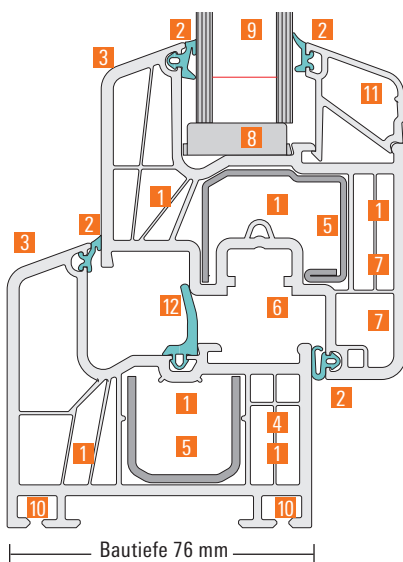

- 1 6-Kammer-System
- 2 Rundumlaufende, kaum sichtbare Dichtungen
- 3 Rundungen und Schrägen von 20° für guten Wasserablauf und harmonische Optik
- 4 Dübelbohrungen durch Rahmenvorkammer
- 5 Großdimensionierte Stahlarmierung in Flügel und Rahmen für optimale Statik
- 6 Serienmäßig: Zwei-Pilzkopf-Verriegelung
- 7 Serienmäßig: Befestigung von Beschlägen durch zwei Wandungen
- 8 Glasfalzhöhe 25 mm für optimale Wärmedämmung
- 9 Verglasung
- 10 Alle Zusatzprofile aufrastbar
- 11 Innenliegende bewährte 2-Fuß-Glasleiste
- 12 Wahlweise mit Anschlag- oder Mitteldichtung (AD/MD)

FRIES – Lösungen rund ums Haus:

- Fenster-Systeme
- Türen-Systeme
- Rollläden-Systeme
- Accessoires
- Sonderlösungen

... mit nahezu unbegrenzter Farbvielfalt.