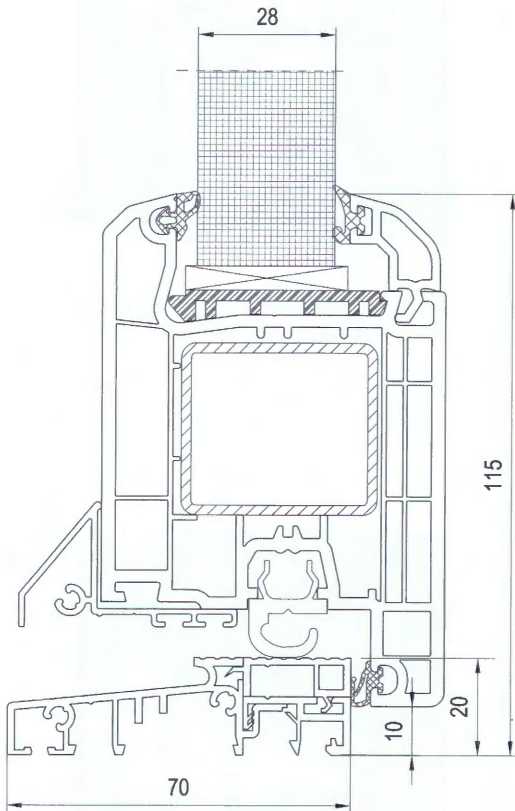

Mindestmaße der Füllungen

Modell	Mindestmaß
FRIES 1	540 x 540 mm
FRIES 2	660 x 660 mm
FRIES 3	370 x 1090 mm
FRIES 4	540 x 1610 mm
FRIES 5	310 x 1100 mm
FRIES 6	280 x 1660 mm
FRIES 7	310 x 1350 mm
FRIES 8	510 x 1110 mm
FRIES 9	310 x 1610 mm
FRIES 10	340 x 1640 mm
FRIES 11	340 x 1430 mm
FRIES 12	560 x 1630 mm
FRIES 13	660 x 660 mm
FRIES 14	540 x 540 mm
FRIES 15	260 x 1360 mm
FRIES 16	290 x 1470 mm
FRIES 17	660 x 1600 mm
FRIES 18	460 x 1560 mm

FRIES 18

- Abb.: Chinchilla weiß
- Ornamentrahmen beidseitig
- Ansicht A

Füllung 28 mm,
inkl. Wärmeschutzglas

tieferbare Farbe: weiß

GLASBEISPIELE

Chinchilla weiß

Ornament 504

Mastercarré

Satinato weiß

Stoßgriff

01834

innen öffnend

Kunststoff-Haustür Serie Tektona

- Blendrahmen 80 mm
max. Größe 1180 x 2240 mm
- 70 mm Bautiefe
- Farbe weiß (nur in weiß lieferbar)
- papyrusweiße Dichtungen
- 3-fach-Sicherheitsverriegelung, 2 Schwenkriegel
- PZ mit 3 Schlüsseln
- Türflügel mit Schweißbeckverbindern
- nach außen öffnend gegen Mehrpreis lieferbar