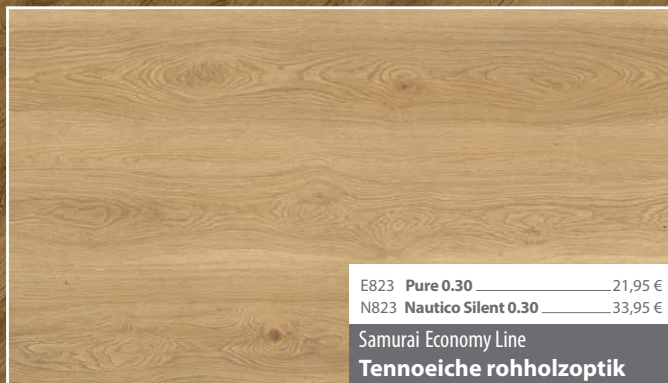

E823 Pure 0.30	21,95 €
N823 Nautico Silent 0.30	33,95 €
Samurai Economy Line	
Tennoeiche rohholzoptik