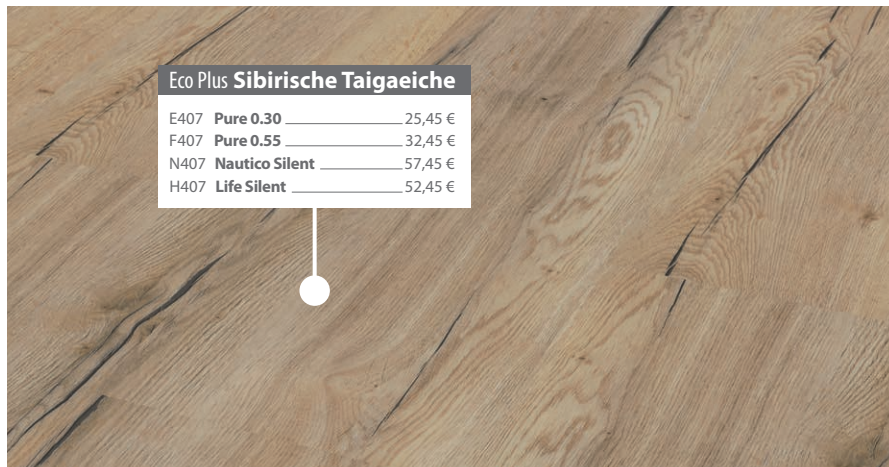

Eco Plus Sibirische Taigaiche		
E407	Pure 0.30	25,45 €
F407	Pure 0.55	32,45 €
N407	Nautico Silent	57,45 €
H407	Life Silent	52,45 €