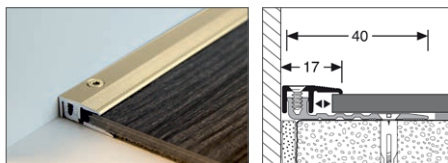

KÜBERIT PPS®-Champion Star

4 - 9,5 mm

KÜBERIT PPS®-Champion

6,5 - 16 mm