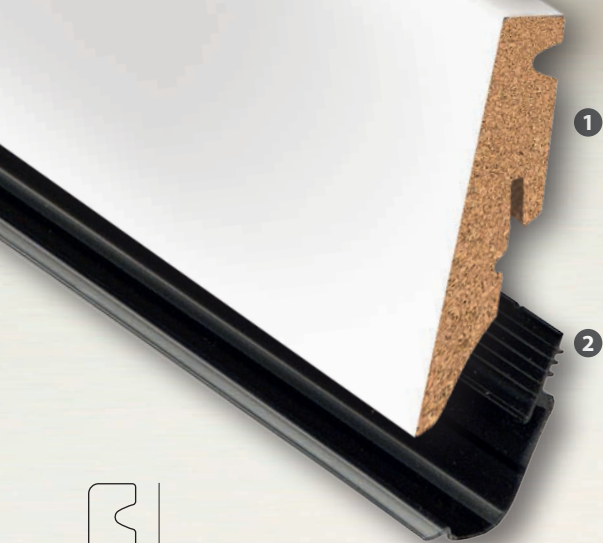

PASSEND UND PRAKTISCH

NEU!

Leisten

Jetzt NEU in
angesagten

RAL-Tönen!

einfach fußzinierend!

L: 2400 mm
H: 58 mm
T: 15 mm

Leiste Modern XL / 2400 x 58 x 15 mm