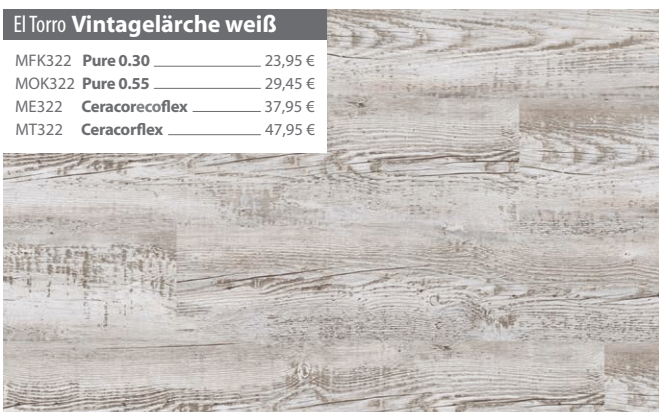

El Torro **Vintagelärche weiß**

MFK322	Pure 0.30	23,95 €
MOK322	Pure 0.55	29,45 €
ME322	Ceracorecoflex	37,95 €
MT322	Ceracorflox	47,95 €