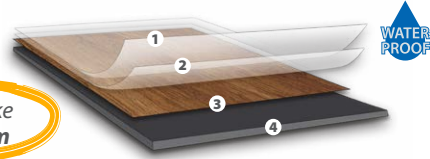

Pure

mehrschichtige Vinylfliese zum Kleben

1. 1 PU-vergütete Absorberschicht
2. 2 0.30 mm / 0.55 mm Vinyl-Nutzschicht
3. 3 brillianter Dekorprint
4. 4 2.0 mm / 2.5 mm mehrschichtiges Vinyl-Backing

Gesamtstärke
2.0 / 2.5 mm