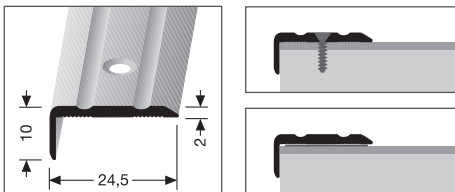

KÜBERIT Winkelprofile

Winkelprofile aus Aluminium

- geeignet als Treppenwinkel, Türschwellenprofil oder Abschluss an Podesten
- mit versenkten Schraublöchern zum Schrauben oder selbstklebend

Winkelprofil Aluminium 24.5 x 10 mm geschraubt

Länge	Farbe	Art.-Nr.	Preis/Stk.
90 cm	silber	C316 36 040	7,45 €
270 cm	silber	C316 36 045	21,00 €
90 cm	edelstahl	C316 36 020	8,30 €
270 cm	edelstahl	C316 36 025	23,10 €
90 cm	sand	C316 36 090	7,75 €
270 cm	sand	C316 36 095	21,40 €

Winkelprofil Aluminium 24.5 x 10 mm selbstklebend

Länge	Farbe	Art.-Nr.	Preis/Stk.
90 cm	silber	C215 36 040	7,75 €
270 cm	silber	C215 36 045	22,80 €
90 cm	edelstahl	C215 36 020	8,50 €
270 cm	edelstahl	C215 36 025	25,10 €
90 cm	sand	C215 36 090	7,99 €
270 cm	sand	C215 36 095	23,75 €