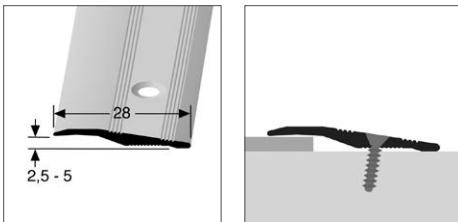

KÜBERIT Rampenprofil

2.5 - 5 mm

Rampenprofil aus Aluminium für Bodenbeläge von ca. 2.5 - 5 mm

Rampenprofile finden überall dort Anwendung, wo Lasten über unterschiedliche Bodenbeläge transportiert werden müssen. Sie sind schnell und leicht zu verlegen und durch Schrauben einfach zu befestigen.

Rampenprofil Aluminium

Bezeichnung	Länge	Farbe	Art.-Nr.	Preis/Stk.
Rampenprofil	270 cm	silber	C317 264 004 5	25,10 €