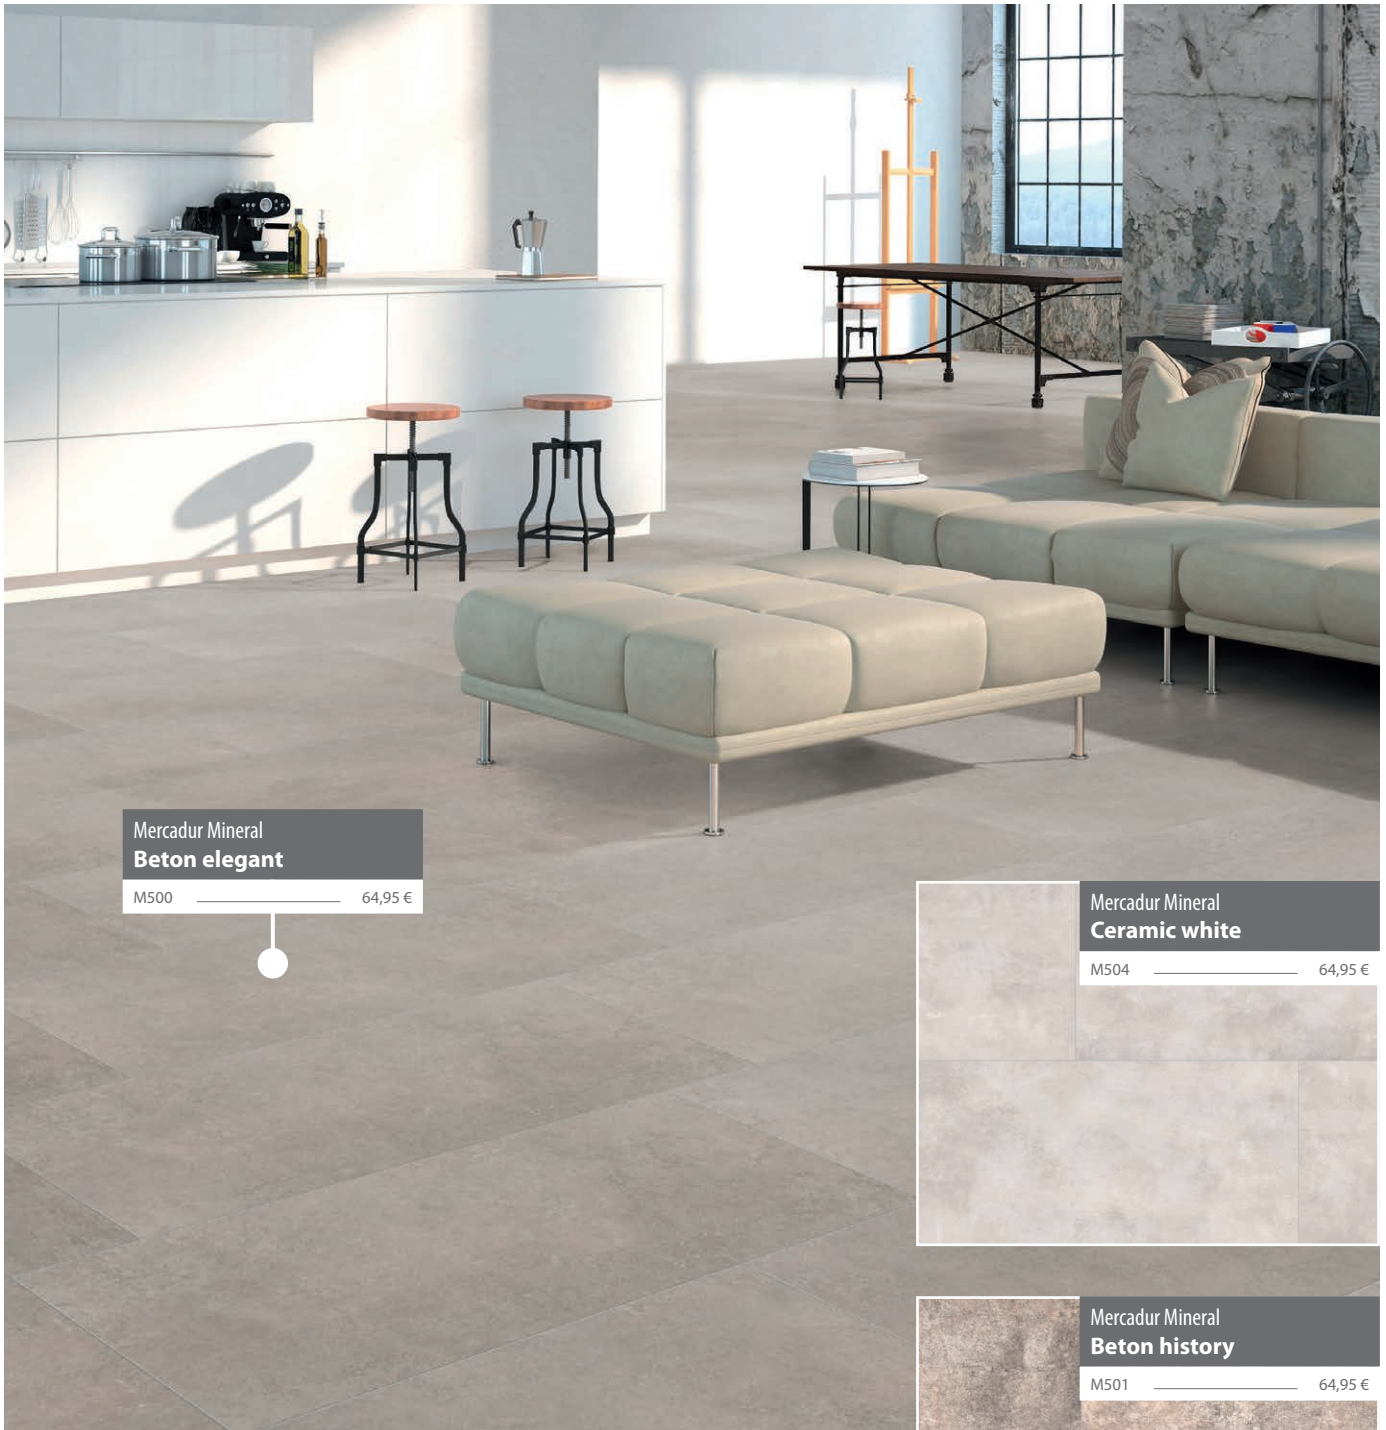

Mercadur Mineral
Ceramic white

Mercadur Mineral
Beton elegant

M500 64,95 €