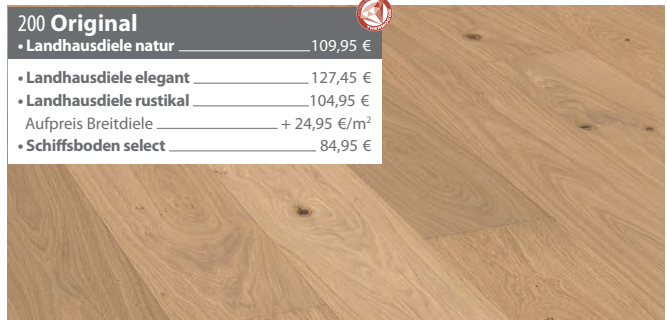

200 Original

- Landhausdielenatur _____ 109,95 €
- Landhausdielen elegant _____ 127,45 €
- Landhausdielen rustikal _____ 104,95 €
- Aufpreis Breitdielen _____ + 24,95 €/m²
- Schiffsboden select _____ 84,95 €