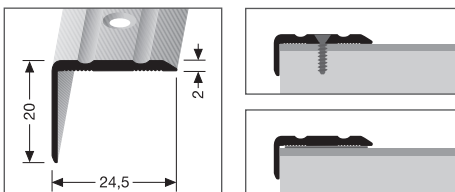

Winkelprofil Aluminium 24.5 x 20 mm geschraubt

Länge	Farbe	Art.-Nr.	Preis/Stk.
90 cm	silber	C316 35 040	8,20 €
270 cm	silber	C316 35 045	22,80 €
90 cm	edelstahl	C316 35 020	8,99 €
270 cm	edelstahl	C316 35 025	25,80 €
90 cm	sand	C316 35 090	8,40 €
270 cm	sand	C316 35 095	23,30 €

Winkelprofil Aluminium 24.5 x 20 mm selbstklebend

Länge	Farbe	Art.-Nr.	Preis/Stk.
90 cm	silber	C215 35 040	8,40 €
270 cm	silber	C215 35 045	24,90 €
90 cm	edelstahl	C215 35 020	9,45 €
270 cm	edelstahl	C215 35 025	27,70 €
90 cm	sand	C215 35 090	8,60 €
270 cm	sand	C215 35 095	25,40 €