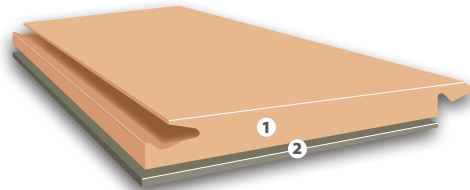

Life Silent

HDF-Trägerplatte mit Trittschalldämmung

1. 1 quellarme, stabile HDF-Trägerplatte
2. 2 Kork oder Silent Trittschalldämmung

Einfach und schnell zu verlegen dank dem bewährten Uniclic-System. Als Mittellage dient ein stabiler HDF-Träger mit integrierter Trittschalldämmung.

Zu finden in den Kollektionen:

Modico El Torro / VinylFloor Select 49 / Kork Eco / Designcork / Printcork / Corkstone / Linoleum

Die Vorteile auf einen Blick:

- + quellarmer und stabiler HDF-Träger
- + bewährtes Klicksystem
- + gleicht leichte Unebenheiten aus
- + maßstabil unter Wärmeeinwirkung (bodentiefe Fenster, südseitig etc.)
- + Kork oder Silent Trittschalldämmung speziell für HDF-Trägerplatte

Nachteile:

- HDF-Trägerplatte nicht wasserfest

Ceracor Silent

mineralische Trägerplatte mit Trittschalldämmung

1. 1 mineralische Trägerplatte
2. 2 Silent Trittschalldämmung

Ceracor ist die beste Wahl um große Flächen zu verlegen oder bei Räumen mit hohen Temperaturschwankungen. Denn durch seine enorme Maßstabilität sind keine Dehn- oder Trennfugen bis 2000 m² erforderlich! Er verfügt über eine integrierte, ökologische Trittschalldämmung.

Zu finden in den Kollektionen:

Mercadur Mineral / Linodesign