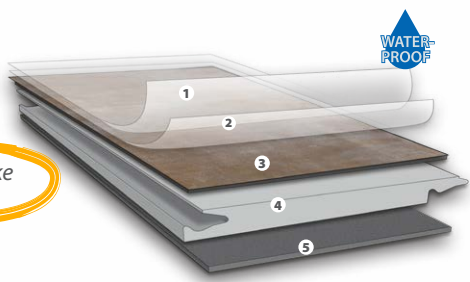

Nautico Silent

Hydrodur-Trägerplatte mit Trittschalldämmung

1. 1 PU-vergütete Absorberschicht
2. 2 0.55 mm Vinyl-Nutzschicht
3. 3 brillianter Dekorprint
4. 4 5.7 mm Hydrodur-Trägerplatte
5. 5 1.0 mm Silent Trittschalldämmung

Gesamtstärke 6.7 mm

Die Vorteile auf einen Blick:

- bewährtes Klicksystem
- gleicht leichte Unebenheiten aus
- wasserfest
- Silent Trittschalldämmung speziell für Hydrodur-Trägerplatte

Nutzschicht 0.55 mm

Hoch beanspruchter Wohnbereich

Stark beanspruchter Gewerbebereich

HYDRODUR®
Composite Trägerplatte

NAUTICO SILENT®
Der leise Fußboden

FastLoc® Smart
bewährtes Klicksystem

Life Silent

HDF-Trägerplatte mit Trittschalldämmung

1. 1 PU-vergütete Absorberschicht
2. 2 0.55 mm Vinyl-Nutzschicht
3. 3 brillianter Dekorprint
4. 4 2.0 mm mehrschichtiges Vinyl-Backing
5. 5 6.8 mm quellarme HDF-Platte
6. 6 1.2 mm Silent Trittschalldämmung

Gesamtstärke 10.0 mm