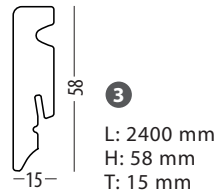

LEISTEN und PFLEGE