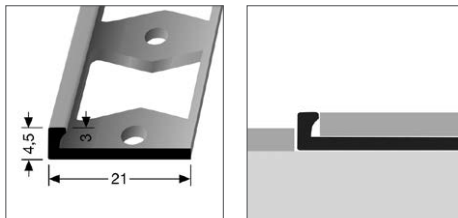

KÜBERIT Doppel-K Profil

bis 3 mm

Doppel-K Profil aus Aluminium, geschlossen gestanzt, für Belagsstärken bis 3 mm

Mit Doppel-K-Profilen erhalten Sie eine saubere Trennung von unterschiedlichen Bodenbelägen.

Doppel-K Profil Aluminium

Bezeichnung	Länge	Farbe	Art.-Nr.	Preis/Stk.
Doppel-K Profil	250 cm	silber	C219 01 14 4	18,30 €