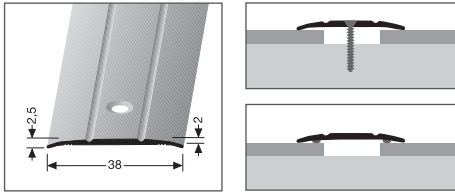

KÜBERIT Übergangsprofile

Übergangsprofile aus Aluminium

- 38 mm breit, mit versenkten Schraublöchern zum Schrauben oder selbstklebend

Übergangsprofil Aluminium 38 mm geschraubt

Länge	Farbe	Art.-Nr.	Preis/Stk.
90 cm	silber	C312 38 040	7,99 €
270 cm	silber	C312 38 045	21,95 €
90 cm	edelstahl	C312 38 020	8,70 €
270 cm	edelstahl	C312 38 025	24,70 €
90 cm	sand	C312 38 090	8,10 €
270 cm	sand	C312 38 095	22,40 €

Übergangsprofil Aluminium 38 mm selbstklebend

Länge	Farbe	Art.-Nr.	Preis/Stk.
90 cm	silber	C215 38 040	8,40 €
270 cm	silber	C215 38 045	24,15 €
90 cm	edelstahl	C215 38 020	9,35 €
270 cm	edelstahl	C215 38 025	26,25 €
90 cm	sand	C215 38 090	8,60 €
270 cm	sand	C215 38 095	24,70 €