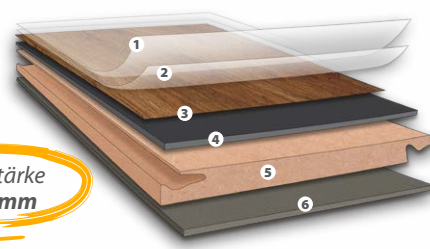

Life Silent

HDF-Trägerplatte mit Trittschalldämmung

1. 1 PU-vergütete Absorberschicht
2. 2 0.30 mm Vinyl-Nutzschicht
3. 3 brillianter Dekorprint
4. 4 1.5 mm / 1.8 mm mehrschichtiges Vinyl-Backing
5. 5 6.8 mm quellarme HDF-Platte
6. 6 1.2 mm Silent Trittschalldämmung

Gesamtstärke
9.5/9.8 mm