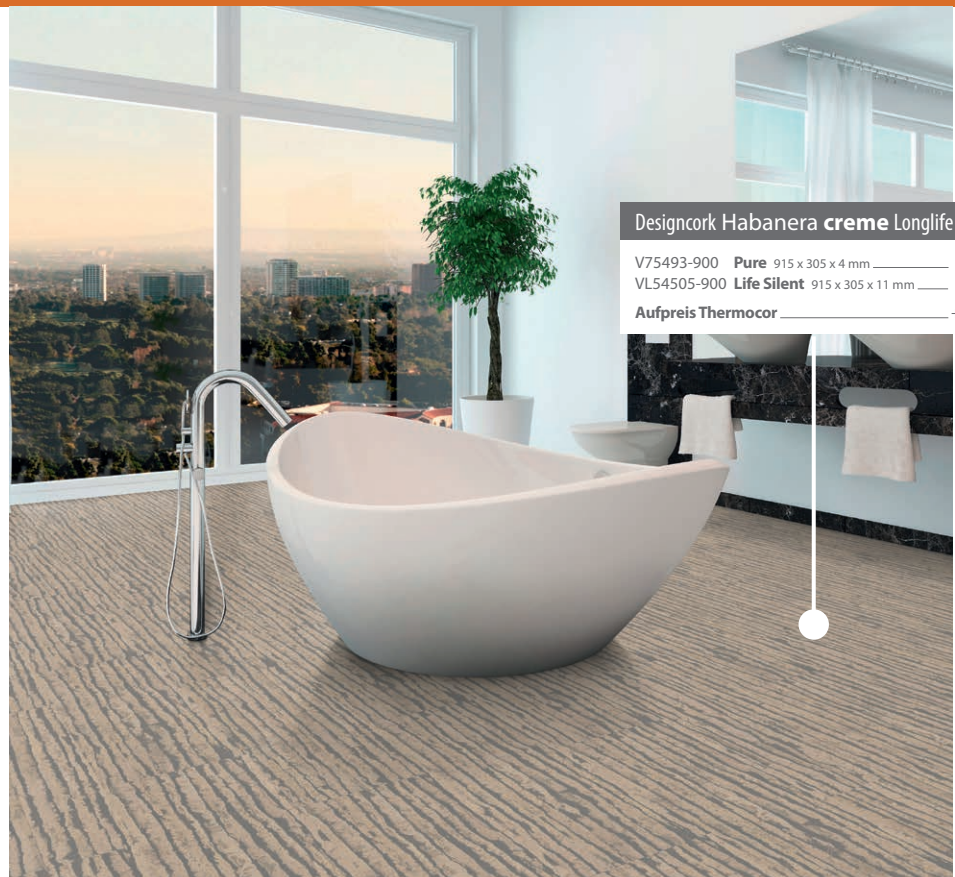

Designcork Habanera **creme** Longlife supra

V75493-900 **Pure** 915 x 305 x 4 mm _____ 77,45 €
VL54505-900 **Life Silent** 915 x 305 x 11 mm _____ 87,45 €
Aufpreis Thermocor _____ + 5,00 €