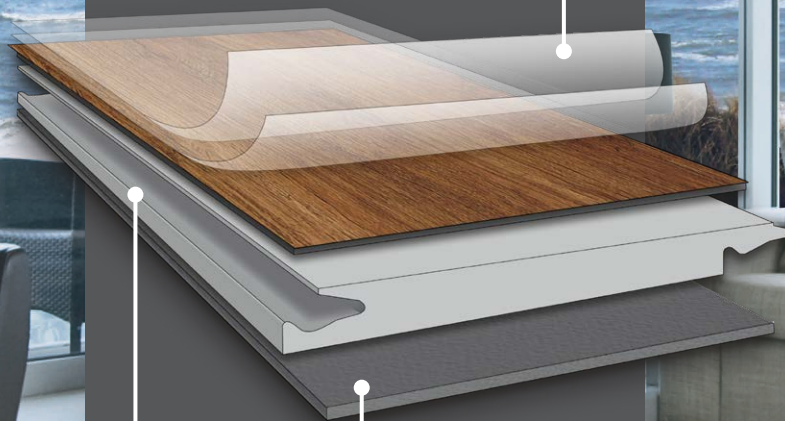

Mehr Raumbilder finden Sie im Samurai Katalog oder auf unserer Internetseite www.corpet.de zum Downloaden!

SCHON GEWUSST?

NAUTICO  **SILENT**®
Der leise Fußboden

0.30/0.55 mm Nutzschiicht

• extrem kraftvoll • extrem strapazierfähig