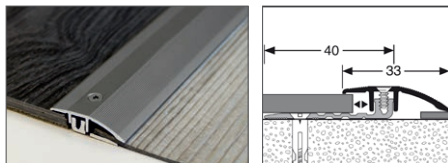

KÜBERIT PPS®-Champion Star

4 - 9,5 mm

KÜBERIT PPS®-Champion

6,5 - 16 mm