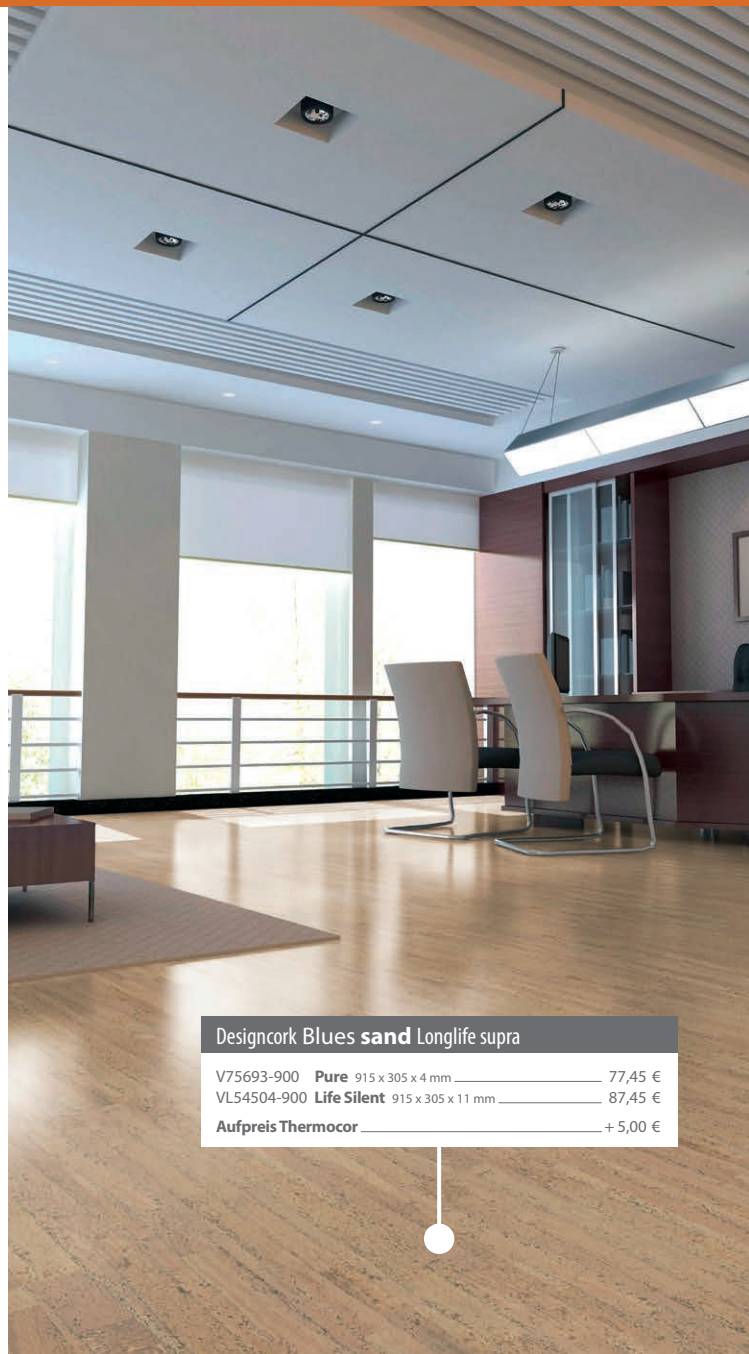

Designcork Blues **sand** Longlife supra

V75693-900 **Pure** 915 x 305 x 4 mm ..... 77,45 €
VL54504-900 **Life Silent** 915 x 305 x 11 mm ..... 87,45 €
Aufpreis Thermocor ..... + 5,00 €