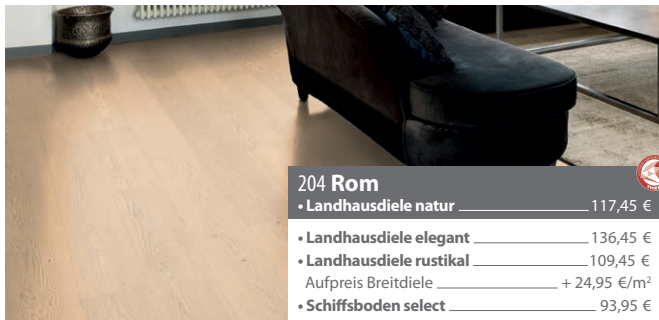

204 Rom

- Landhausdielenatur _____ 117,45 €
- Landhausdielen elegant _____ 136,45 €
- Landhausdielen rustikal _____ 109,45 €
- Aufpreis Breitdielen _____ + 24,95 €/m²
- Schiffsboden select _____ 93,95 €