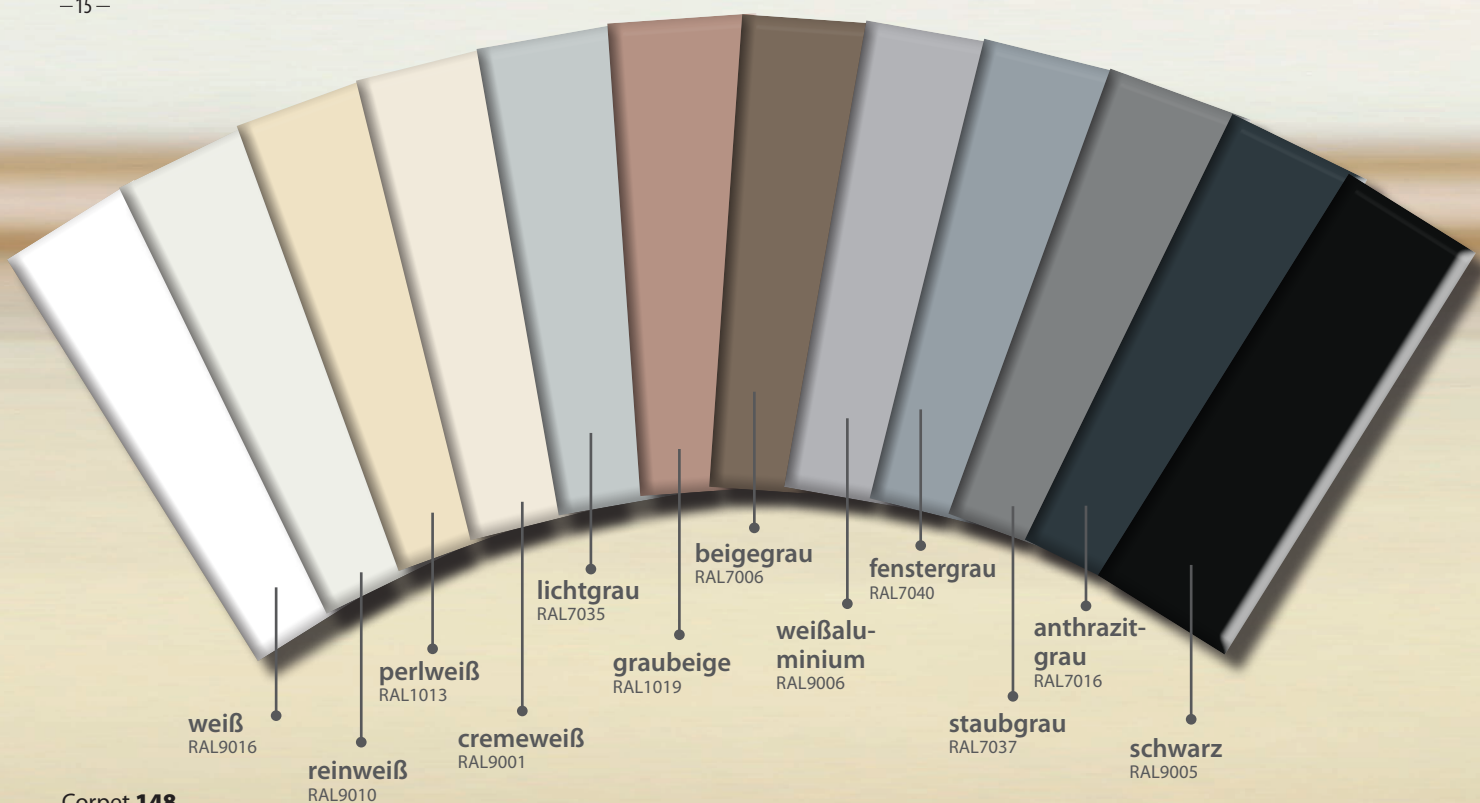

NEU!

Leisten

Jetzt NEU in
angesagten

RAL-Tönen!

einfach fußzinierend!

L: 2400 mm
H: 58 mm
T: 15 mm

Leiste Modern XL / 2400 x 58 x 15 mm

Bei dieser Leiste haben Sie die Möglichkeit, aus unseren neuen RAL-Farbtönen zu wählen. Diese passen perfekt zu Ihren Fenster- oder Türrahmen. Nutzen Sie die Möglichkeit und bestellen Sie die wasserfeste Clipschiene mit Dichtlippe gleich mit.

Bezeichnung	Art.-Nr.	Preis/Stk.
① Leiste Modern XL weiß (ähnlich RAL9016)	DM900	13,45 €
Leiste Modern XL (RAL-Töne)	DM+Farbton	14,95 €
② Clipschiene mit Dichtlippe (Länge 2400 mm, Breite 15 mm)	DZ71	8,45 €
③ Clipholder (Set mit 30 Clipholder für ca. 15 lfm)	DZ75	12,45 €