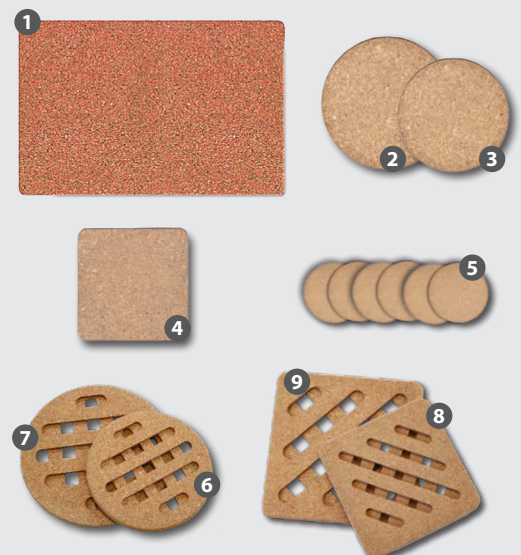

Tischsets und Untersetzer

Bezeichnung	Maße	VE	Art.-Nr.	Preis/VE
1 Tischset rot rechteckig	410 x 305 mm	6 Stk.	U1000	8,90 €
2 Topfuntersetzer rund	ø 245 mm	1 Stk.	TR245	4,79 €
3 Topfuntersetzer rund	ø 195 mm	1 Stk.	TR195	3,69 €
4 Topfuntersetzer quadratisch	195 x 195 mm	2 Stk.	U1103	3,69 €
5 Glas-Untersetzer rund	ø 90 mm	6 Stk.	U1102	0,90 €
6 Topfuntersetzer rund gefräst	ø 195 mm	1 Stk.	T195RF	2,79 €
7 Topfuntersetzer rund gefräst	ø 245 mm	1 Stk.	T245RF	5,49 €
8 Topfuntersetzer quadratisch gefräst	195 x 195 mm	1 Stk.	T195QF	2,89 €
9 Topfuntersetzer quadratisch gefräst	245 x 245 mm	1 Stk.	T245QF	5,69 €