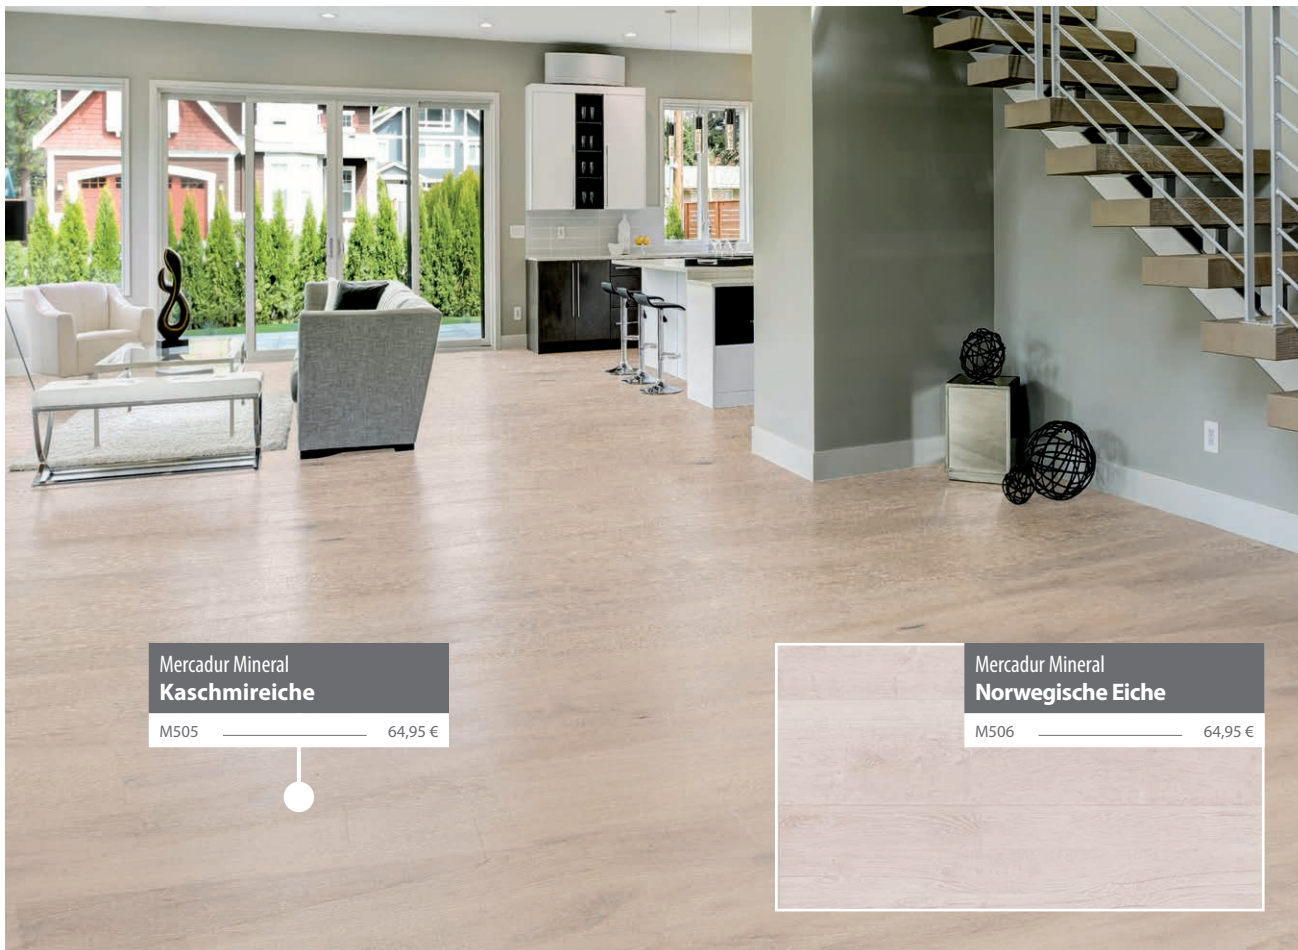

Mercadur Mineral
Kaschmireiche
M505 ————— 64,95 €

Mercadur Mineral
Norwegische Eiche
M506 ————— 64,95 €