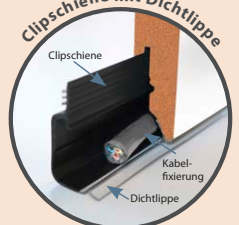

LEISTEN und PFLEGE

DESIGNCORK®

Holzleiste Korkummantelt - 3 Strukturen in 3 verschiedenen Ausführungen

Jede Leiste ist selbstverständlich in der jeweiligen Färbung passend zu Ihrem Designcork erhältlich.

Gewölbte Form
L: 2400 mm
H: 40 mm
T: 22 mm

Gerade niedrige Form
L: 2400 mm
H: 38 mm
T: 19 mm

Gerade hohe Form
L: 2400 mm
H: 58 mm
T: 20 mm

Die korkummantelten Holzleisten finden Sie in verschiedenen Strukturen in unserem Korkkatalog. Die Leisten werden passend zu Ihrem Boden gefärbt und versiegelt.

Korkummantelte Holzleiste Preis /Stk.
Preis je nach Verarbeitung ab 14,45 €

Vollkorkleiste für DESIGNCORK® Pure

Jede Leiste ist selbstverständlich in der jeweiligen Färbung passend zu Ihrem Designcork erhältlich.

L: 900 mm
H: 40 mm
T: 8 mm

L: 900 mm
H: 70 mm
T: 8 mm

Vollkorkleisten können in über 26 Farben gefärbt werden und nach Ihren Anforderungen versiegelt oder geölt werden.

Vollkorkleisten Preis /Stk.
Preis je nach Verarbeitung ab 8,45 €

PRINTKORK/CORKSTONE®

Die Dekorleisten werden mit einem hochwertigen Dekorprint gestaltet, der dem jeweiligen Bodendekor bestmöglich angeglichen ist. So erhalten Sie immer eine ähnliche, aber passende Leiste für Ihren Boden.

1 Dekorleiste Elegant	Art.-Nr.	Preis/Stk.
Printkork (Dekor angeben)	DE (+Nr. Dekor)	17,45 €
Corkstone (Dekor angeben)	DE (+Nr. Dekor)	17,45 €

3 Leiste Elegant weiß ähnlich RAL9016	Art.-Nr.	Preis/Stk.
	DE950	13,45 €

Aufgrund des Metamerie-Effekts kann es sein, dass die Leisten bei unterschiedlichen Lichtarten (Tageslicht/Kunstlicht) in der Farbwirkung unterschiedlich erscheinen.

Bezeichnung	Art.-Nr.	Preis/Stk.
2 Clipschiene mit Dichtlippe (Länge 2400 mm, Breite 19 mm)	DZ72	8,45 €
4 Clipholder (Set mit 30 Clipholder für ca. 15 lfm)	DZ75	12,45 €

1

L: 2400 mm
H: 58 mm
T: 19 mm

2