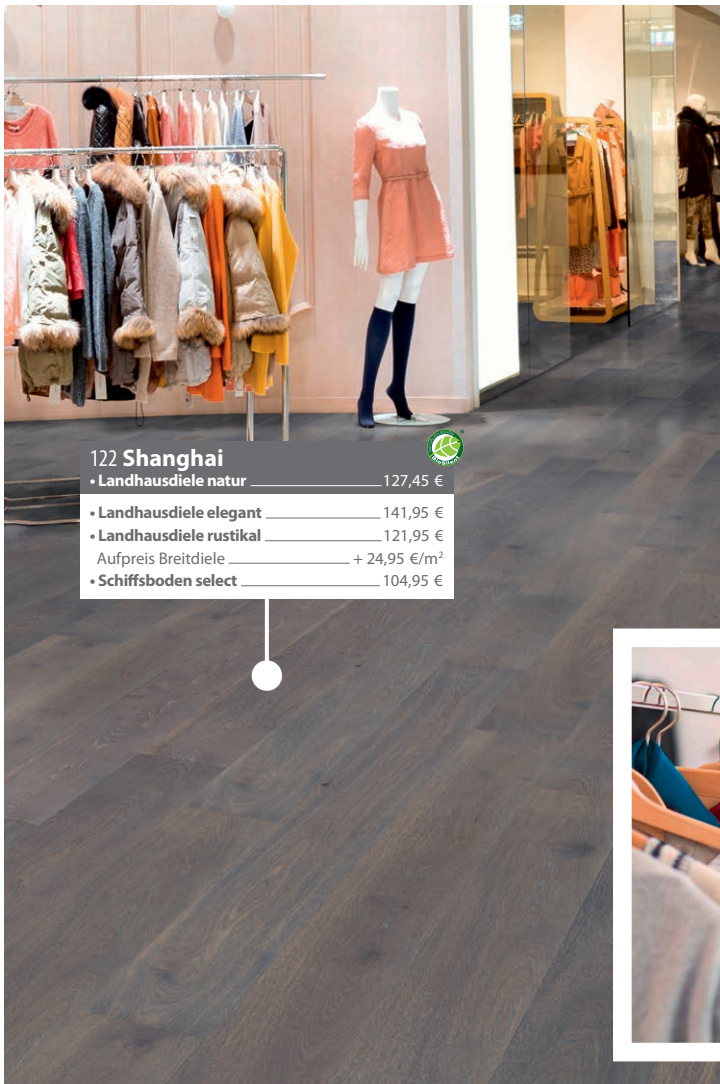

122 Shanghai

- Landhausdiele natur ..... 127,45 €
- Landhausdiele elegant ..... 141,95 €
- Landhausdiele rustikal ..... 121,95 €
- Aufpreis Breitdiele ..... + 24,95 €/m²
- Schiffsboden select ..... 104,95 €