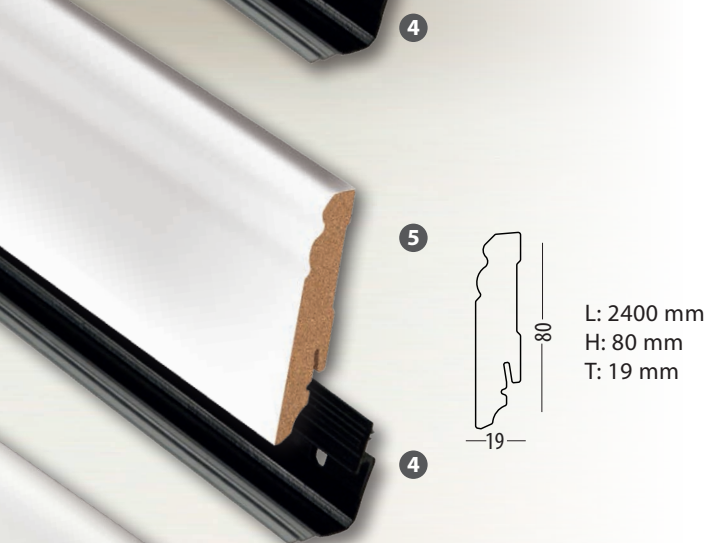

L: 2400 mm
H: 80 mm
T: 19 mm