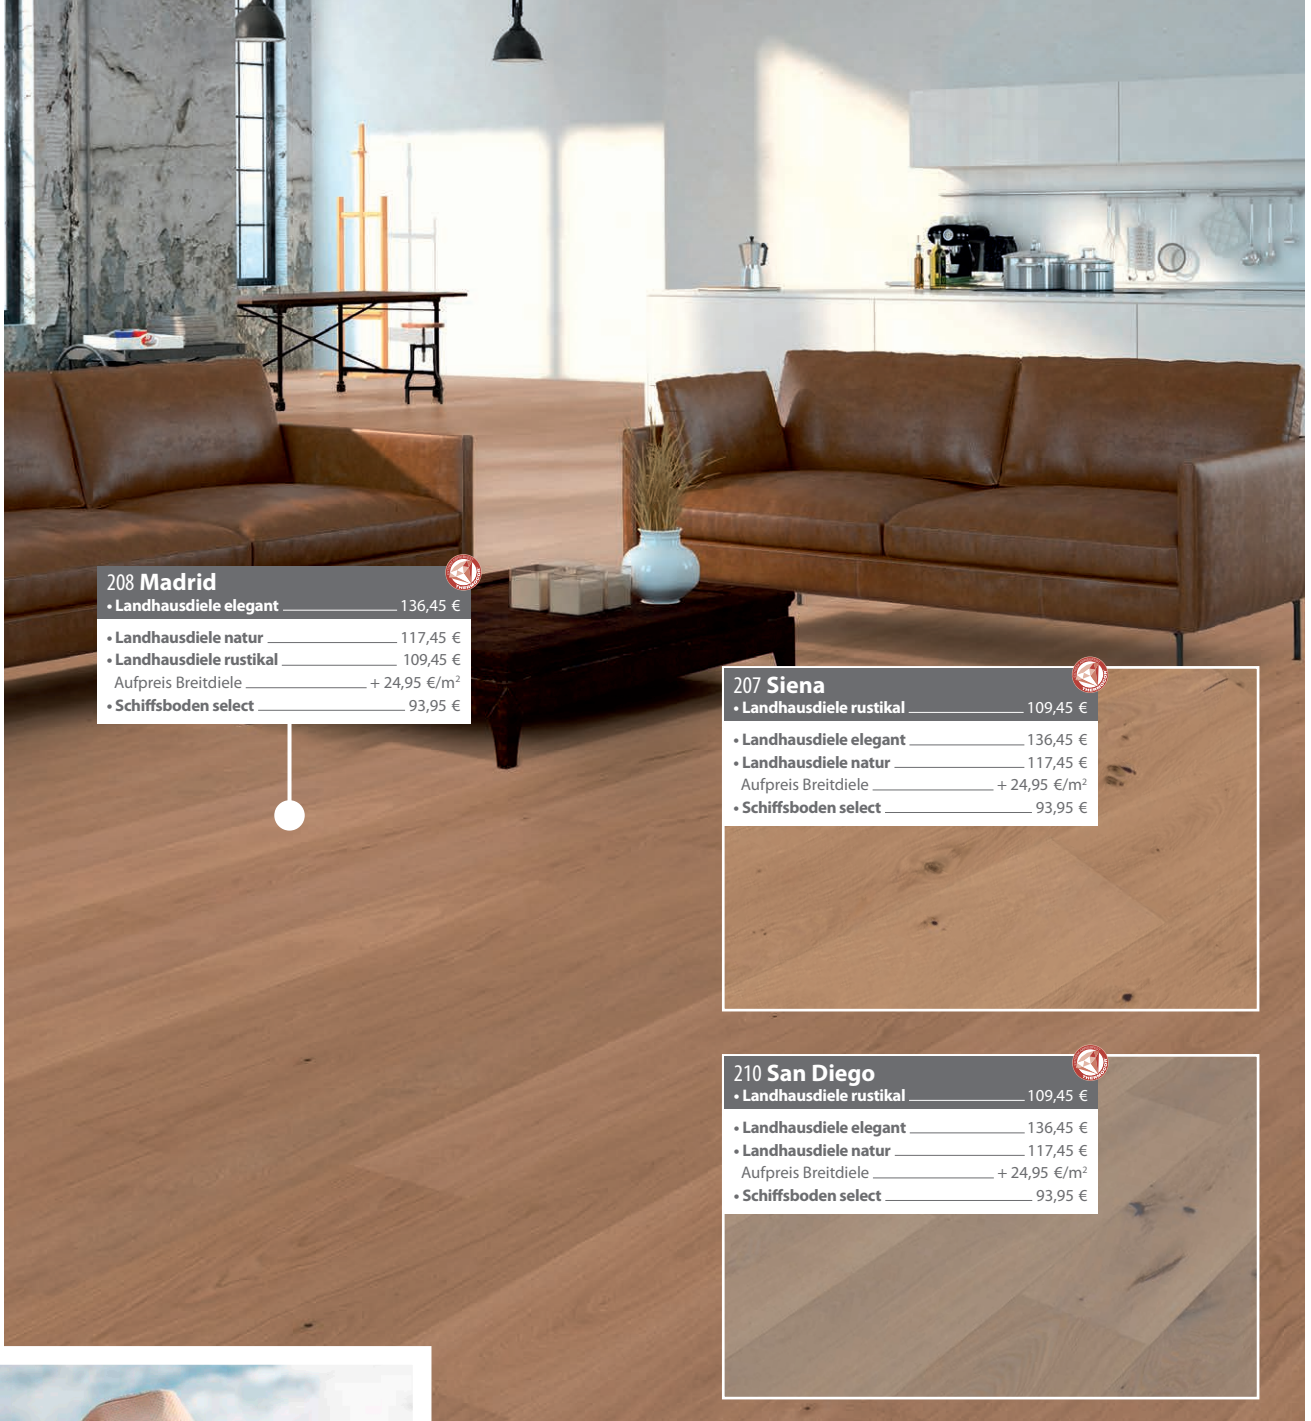

*Diese Farbvariante ist nur in gebürsteter Ausführung erhältlich!

208 Madrid

- Landhausdielen elegant 136,45 €
- Landhausdielen natur 117,45 €
- Landhausdielen rustikal 109,45 €
- Aufpreis Breitdielen + 24,95 €/m²
- Schiffsboden select 93,95 €