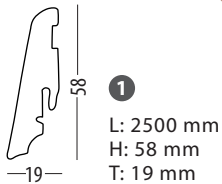

LEISTEN und PFLEGE