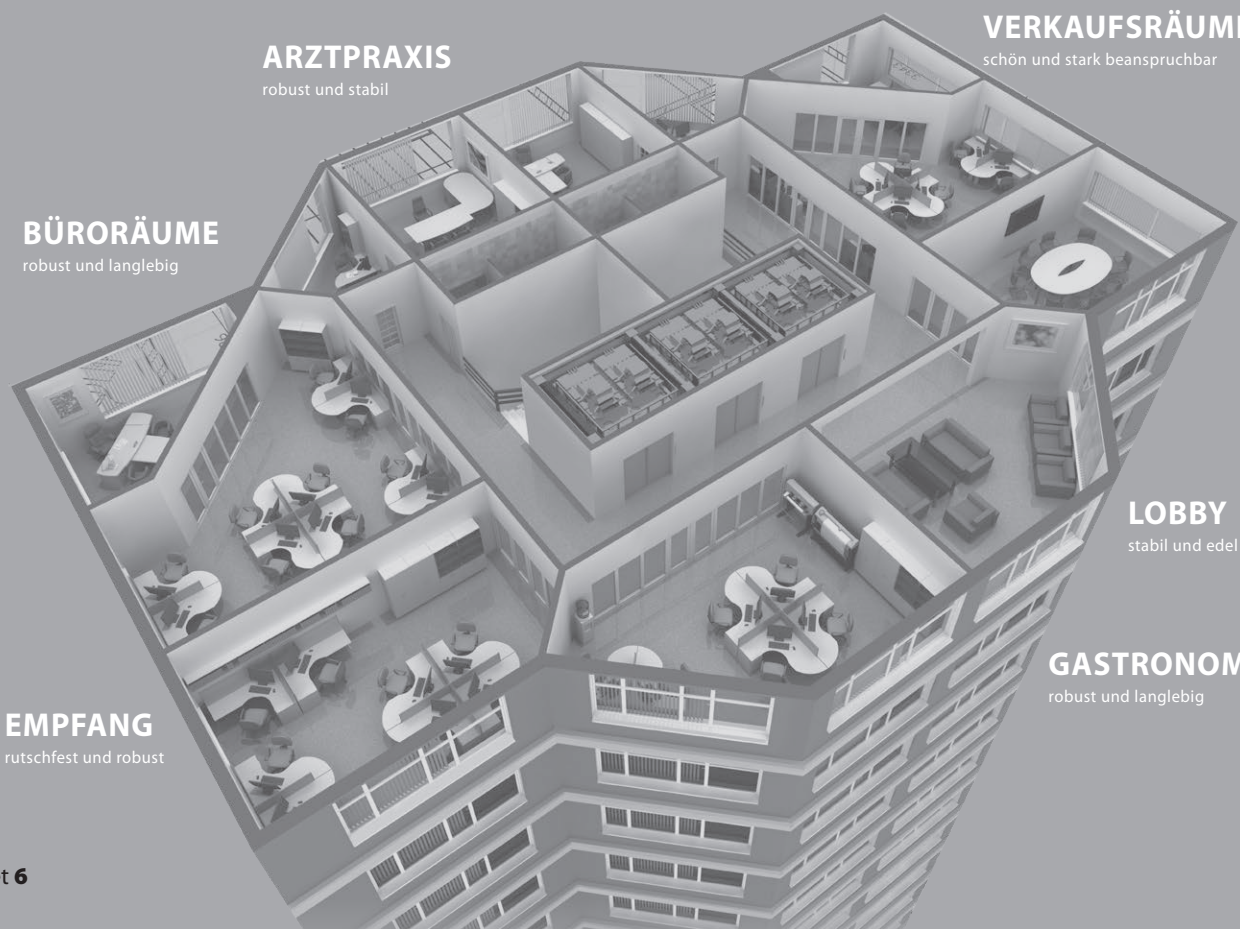

BÜRORÄUME

robust und langlebig

EMPFANG

rutschfest und robust

LOBBY

stabil und edel

GASTRONOMIE

robust und langlebig