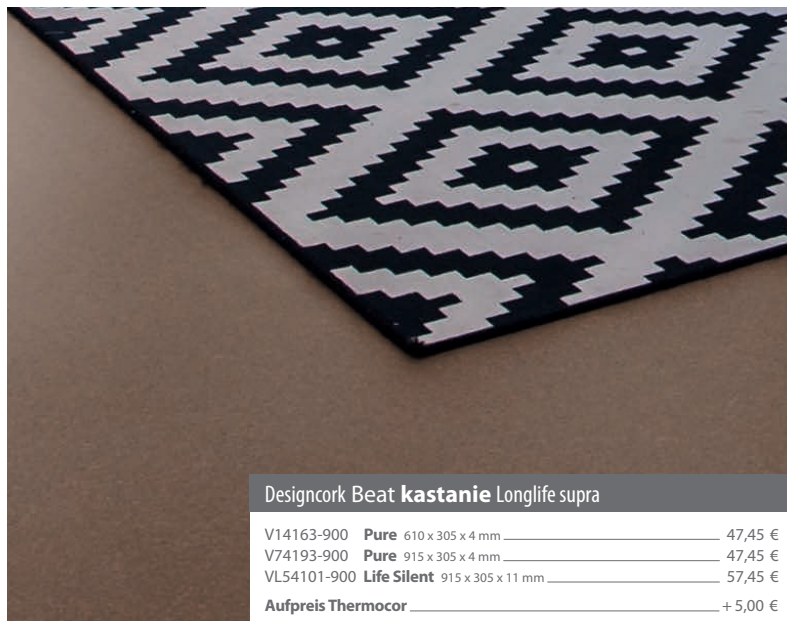

Designcork Beat **kastanie** Longlife supra

V14163-900	Pure	610 x 305 x 4 mm	47,45 €
V74193-900	Pure	915 x 305 x 4 mm	47,45 €
VL54101-900	Life Silent	915 x 305 x 11 mm	57,45 €
Aufpreis Thermocor			+ 5,00 €