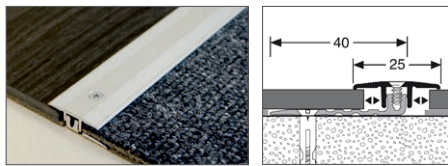

KÜBERIT PPS®-Champion Star

4 - 9,5 mm

KÜBERIT PPS®-Champion

6,5 - 16 mm