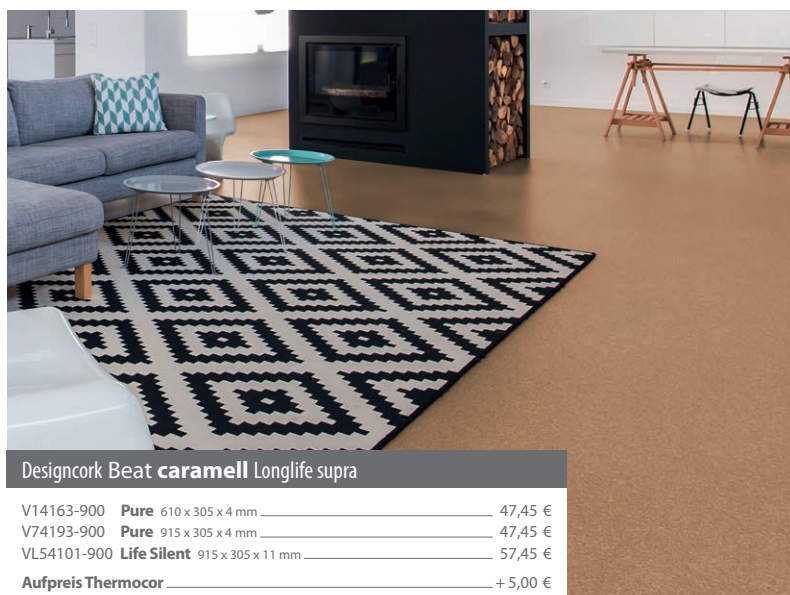

Designcork Beat **caramell** Longlife supra

V14163-900	Pure	610 x 305 x 4 mm	47,45 €
V74193-900	Pure	915 x 305 x 4 mm	47,45 €
VL54101-900	Life Silent	915 x 305 x 11 mm	57,45 €
Aufpreis Thermocor			+ 5,00 €