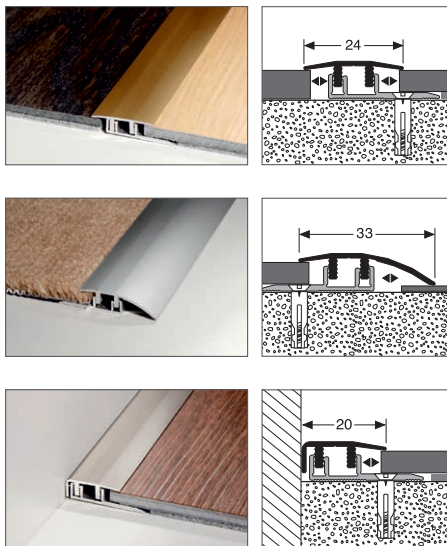

KÜBERIT Design-Clip®

4 - 7.5 mm

Das einzigartige Clipsystem für Vinylböden, für alle Belagsstärken von 4 bis 7.5 mm

- einfache, schnelle, sichere Montage • stufenlos in Höhe und Neigung verstellbar
- optimale und patentierte Verbindung durch Kontersteg