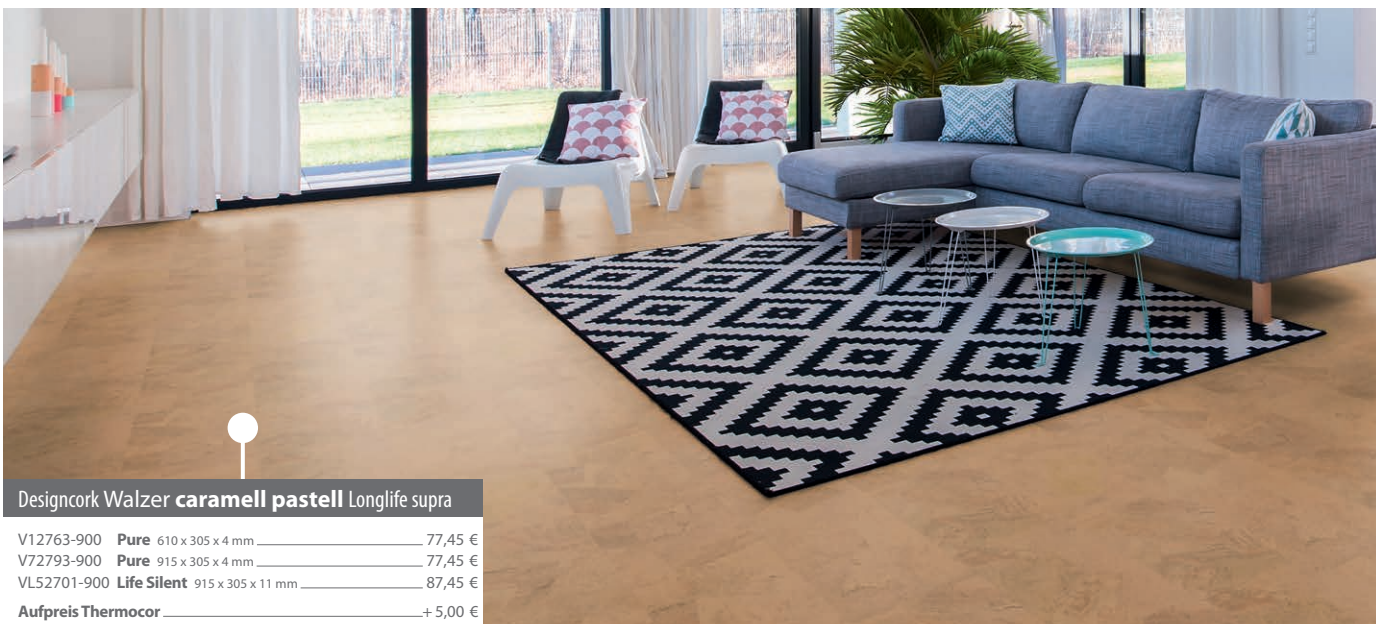

Designcork Walzer **caramell pastel** Longlife supra

V12763-900	Pure	610 x 305 x 4 mm	77,45 €
V72793-900	Pure	915 x 305 x 4 mm	77,45 €
VL52701-900	Life Silent	915 x 305 x 11 mm	87,45 €
Aufpreis Thermocor			+ 5,00 €