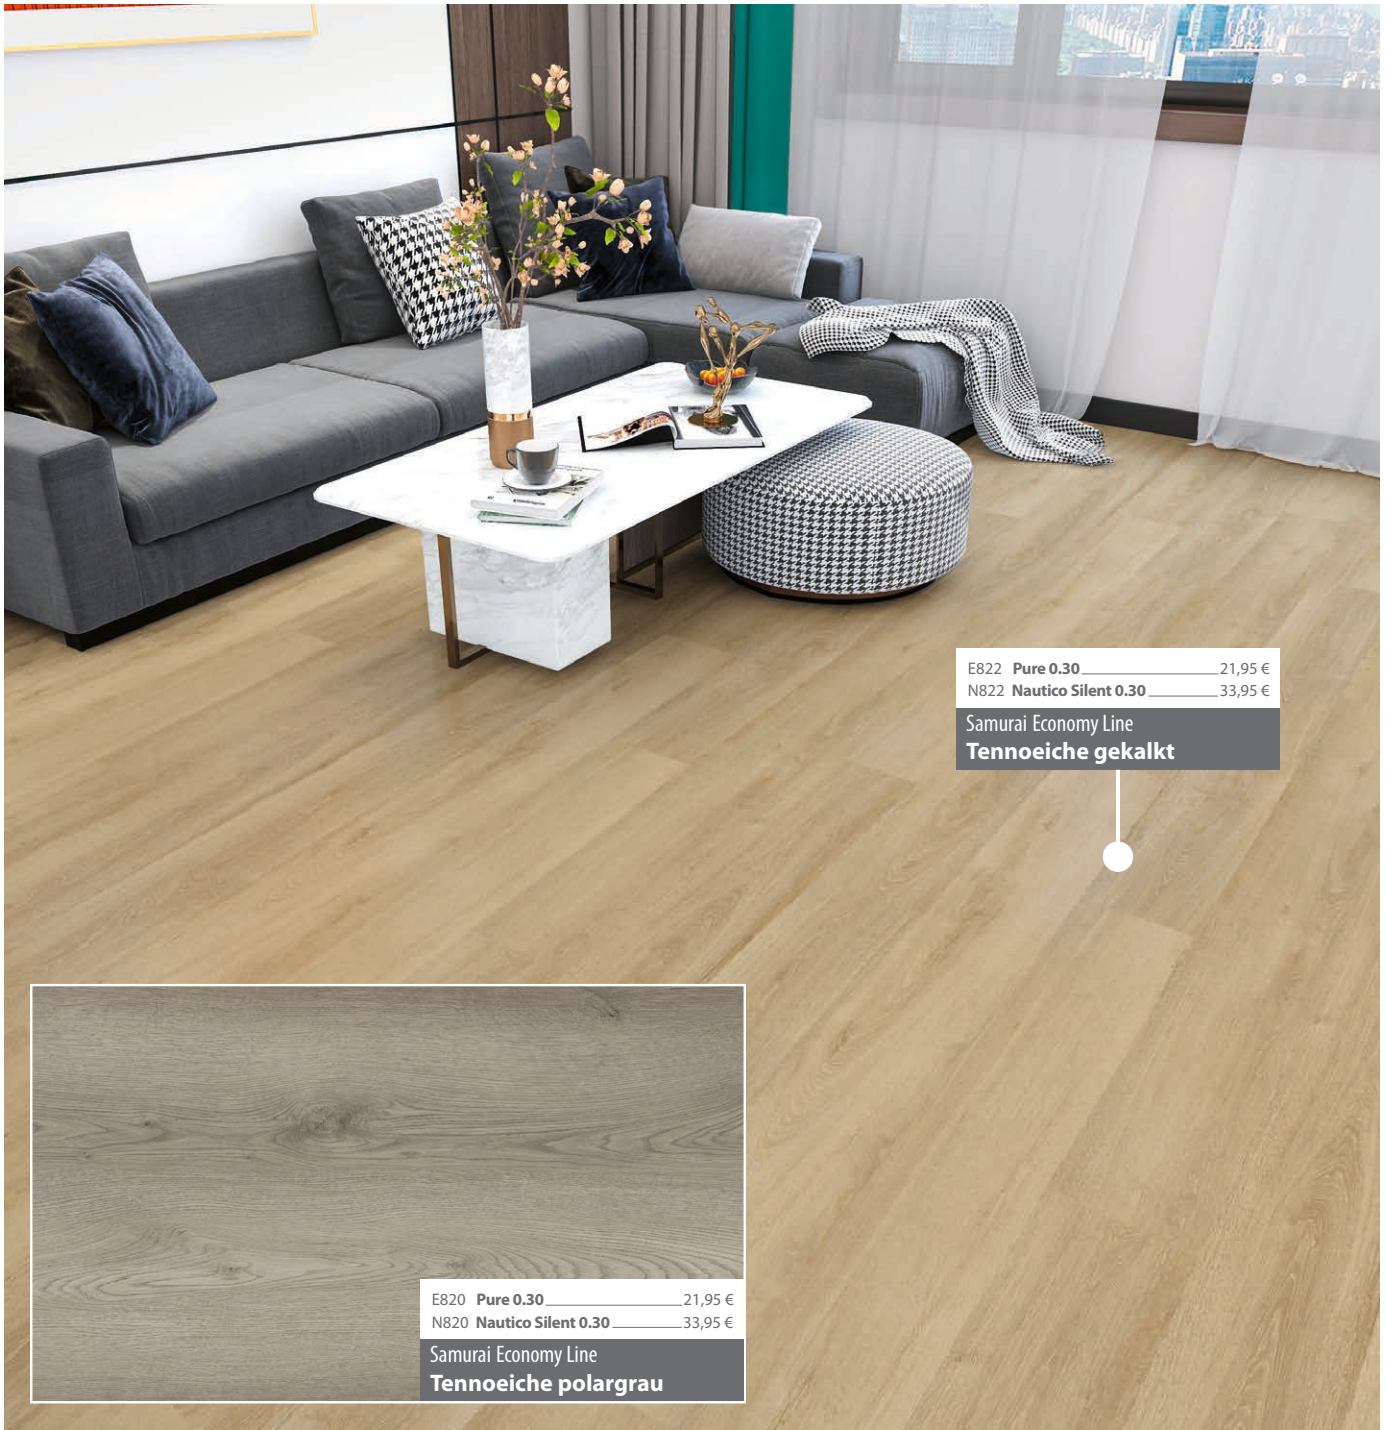

E822 Pure 0.30 _____ 21,95 €
 N822 Nautico Silent 0.30 _____ 33,95 €

Samurai Economy Line
Tennoeiche gekalkt

E820 Pure 0.30 _____ 21,95 €
 N820 Nautico Silent 0.30 _____ 33,95 €

Samurai Economy Line
Tennoeiche polargrau