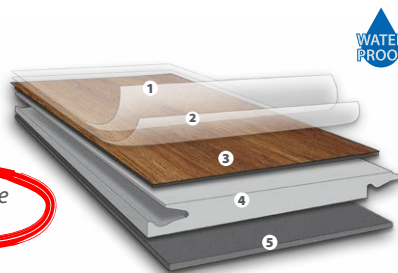

Gesamtstärke
5.2 mm

Die Vorteile auf einen Blick:

- bewährtes Klicksystem
- gleicht leichte Unebenheiten aus
- wasserfest
- Silent Trittschalldämmung speziell für Hydrodur-Trägerplatte

Nutzschicht 0.30 mm

Hoch beanspruchter Wohnbereich

Mittel beanspruchter Gewerbebereich

Nutzschicht 0.55 mm

Hoch beanspruchter Wohnbereich

Stark beanspruchter Gewerbebereich

HYDRODUR®
Composite Trägerplatte

NAUTICO SILENT®
Der leise Fußboden

FastLoc® Smart
bewährtes Klicksystem

	Technische Daten:	Abmessungen	VP-Einheit	VP-Inhalt	Fase	Nutzschicht
Economy Line	Pure 2.0 mm	Economy Line: 1235 x 230 x 2.0 mm	3.40 m²	12 Fliesen	Microfase	0.30 mm
	Nautico Silent	Economy Line: 1220 x 230 x 5.2 mm	2.25 m²	8 Dielen	Microfase	0.30 mm
Samurai	Pure 2.5 mm	Holz: 1235 x 230 x 2.5 mm Stein: 620 x 450 x 2.5 mm	3.40 m² 2.79 m²	12 Fliesen 10 Fliesen	Microfase	0.55 mm
	Nautico Silent	Holz: 1220 x 225 x 5.2 mm Stein: 600 x 300 x 5.2 mm	2.20 m² 1.44 m²	8 Dielen 8 Dielen	Microfase	0.55 mm 0.55 mm

Silent Trittschalldämmung

Ausgleich von Unebenheiten

★★★★★

Fußbodenheizung geeignet

★★★★★

extrem langlebig und robust

★★★★★

sehr hohe Druckfestigkeit

★★★★★

funktionell und ökologisch

★★★★★

hervorragende Trittschalldämmung

★★★★★

Die Profilösung für alle Vinylböden. Unsere einzigartige Silent Trittschalldämmung garantiert hervorragende Eigenschaften in der Geh- und Trittschalldämmung. Sie ist dank der hohen Druckfestigkeit sehr stabil und gleicht Unebenheiten aus! Diese High End Trittschalldämmung ist auf dem neuesten Stand der Technik und speziell für die Anforderungen der Hydrodur-Trägerplatte entwickelt.