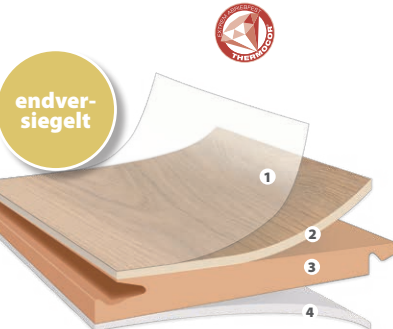

Linocolor:

- 1 spezielles Oberflächenfinish (endversiegelt)
- 2 2.0 mm hochwertige Lino^{leaf}leumauflage
- 3 6.8 mm quellarme HDF-Platte
- 4 1.2 mm Silent Trittschalldämmung

Linodesign

Linocolor

Gesamtstärke **10.0 mm**