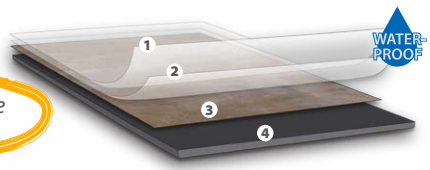

Pure

mehrschichtige Vinylfliese zum Kleben

1. 1 PU-vergütete Absorberschicht
2. 2 0.55 mm Vinyl-Nutzschicht
3. 3 brillianter Dekorprint
4. 4 2.5 mm mehrschichtiges Vinyl-Backing

Gesamtstärke 2.5 mm