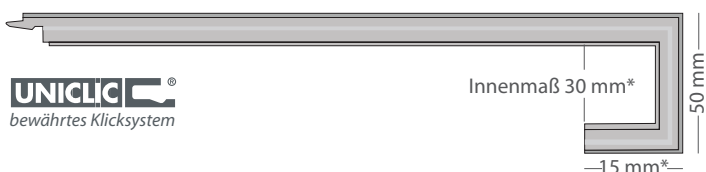

Vinyl-Treppen Typ2

Soll nur der Tritt verkleidet werden, sind unsere **Treppenkanten Typ 2** mit „Nase“ ideal. Je nach Bauart der Treppe müssen manche Elemente entsprechend gekürzt werden. Für einseitig offene Treppen sind unsere Treppenelemente 2B und 1C konzipiert. Diese Treppenelemente sind auch seitlich verblendet und ergeben so an der Treppenkante einen schönen Abschluss. Sie können sowohl rechts als auch links verblendet bestellt werden.

Standpunkt für die Definition von „links“ und „rechts“: Wenn Sie unten vor der Treppe stehen und nach oben schauen. Bitte bei Bestellung immer angeben!

*gegen 20 % Aufpreis
variable Ausführung