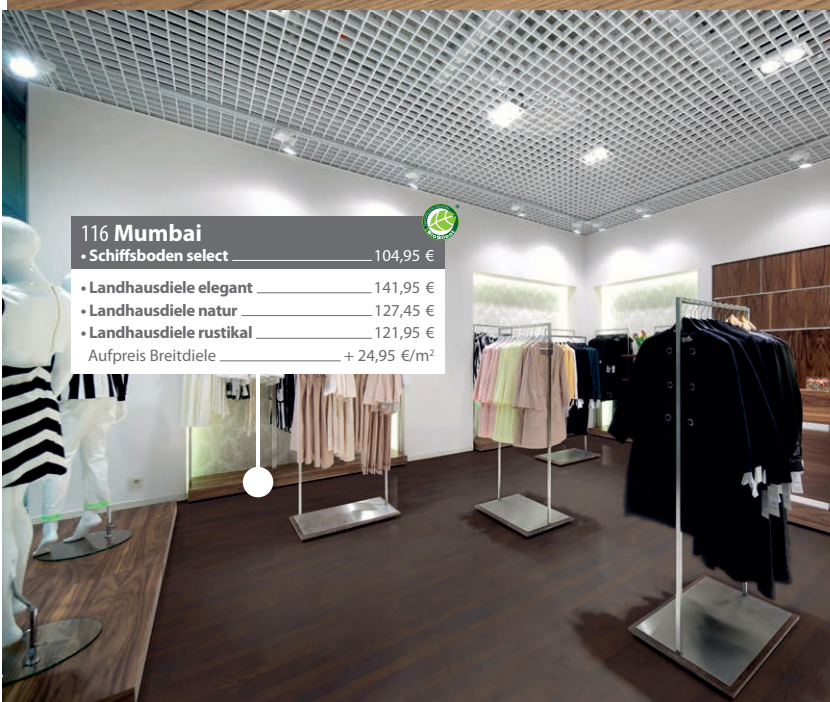

116 Mumbai

• Schiffsboden select	104,95 €
• Landhausdiele elegant	141,95 €
• Landhausdiele natur	127,45 €
• Landhausdiele rustikal	121,95 €
Aufpreis Breitdiele	+ 24,95 €/m²