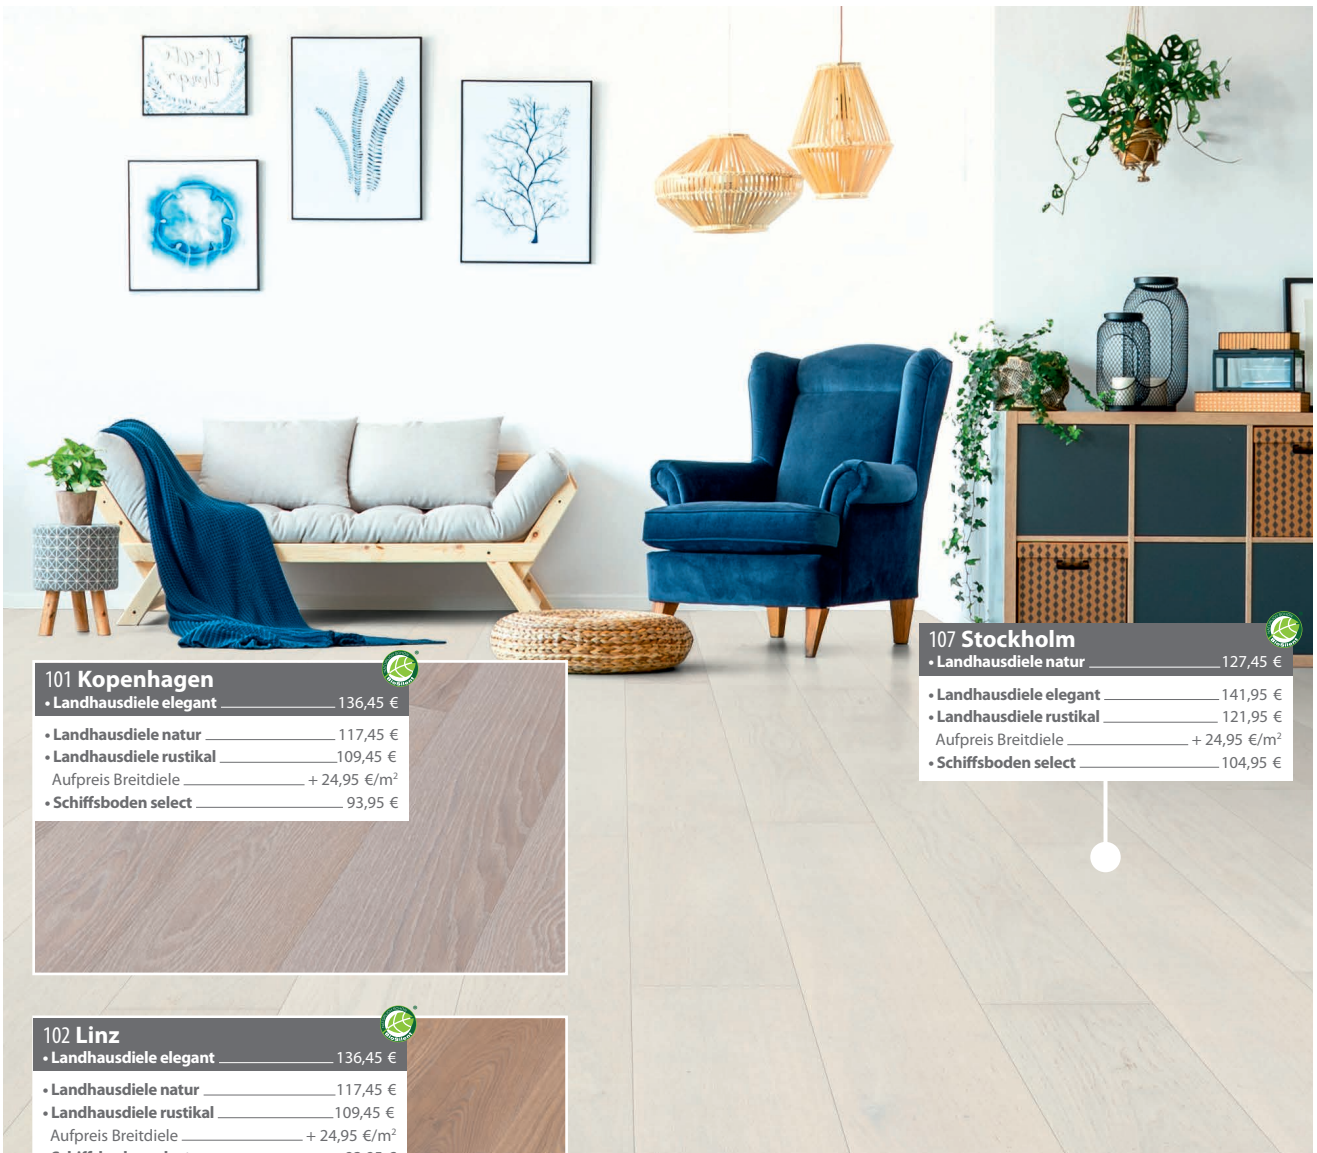

101 Kopenhagen

- Landhausdielen elegant ..... 136,45 €
- Landhausdielen natur ..... 117,45 €
- Landhausdielen rustikal ..... 109,45 €
- Aufpreis Breitediele ..... + 24,95 €/m²
- Schiffsboden select ..... 93,95 €

107 Stockholm

- Landhausdielen natur ..... 127,45 €
- Landhausdielen elegant ..... 141,95 €
- Landhausdielen rustikal ..... 121,95 €
- Aufpreis Breitediele ..... + 24,95 €/m²
- Schiffsboden select ..... 104,95 €

102 Linz

- Landhausdielen elegant ..... 136,45 €
- Landhausdielen natur ..... 117,45 €
- Landhausdielen rustikal ..... 109,45 €
- Aufpreis Breitediele ..... + 24,95 €/m²
- Schiffsboden select ..... 93,95 €

100 Original

- Schiffsboden select ..... 84,95 €
- Landhausdielen elegant ..... 127,45 €
- Landhausdielen natur ..... 109,95 €
- Landhausdielen rustikal ..... 104,95 €
- Aufpreis Breitediele ..... + 24,95 €/m²