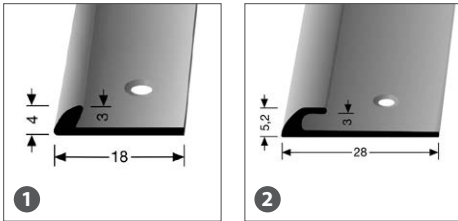

KÜBERIT Abschlussprofile

bis 3 mm

Abschlussprofile aus Aluminium

Abschlussprofile aus Aluminium werden für hochwertige Abschlüsse zu angrenzenden Belägen eingesetzt.

Abschlussprofil Aluminium für Belagsstärken bis 3 mm

Bezeichnung	Länge	Farbe	Art.-Nr.	Preis/Stk.
1 Abschlussprofil	250 cm	silber	C317 57 04 4	17,20 €

Abschlussprofil Aluminium für Belagsstärken bis 3 mm

Bezeichnung	Länge	Farbe	Art.-Nr.	Preis/Stk.
2 Abschlussprofil	250 cm	silber	C317 61 04 4	20,50 €