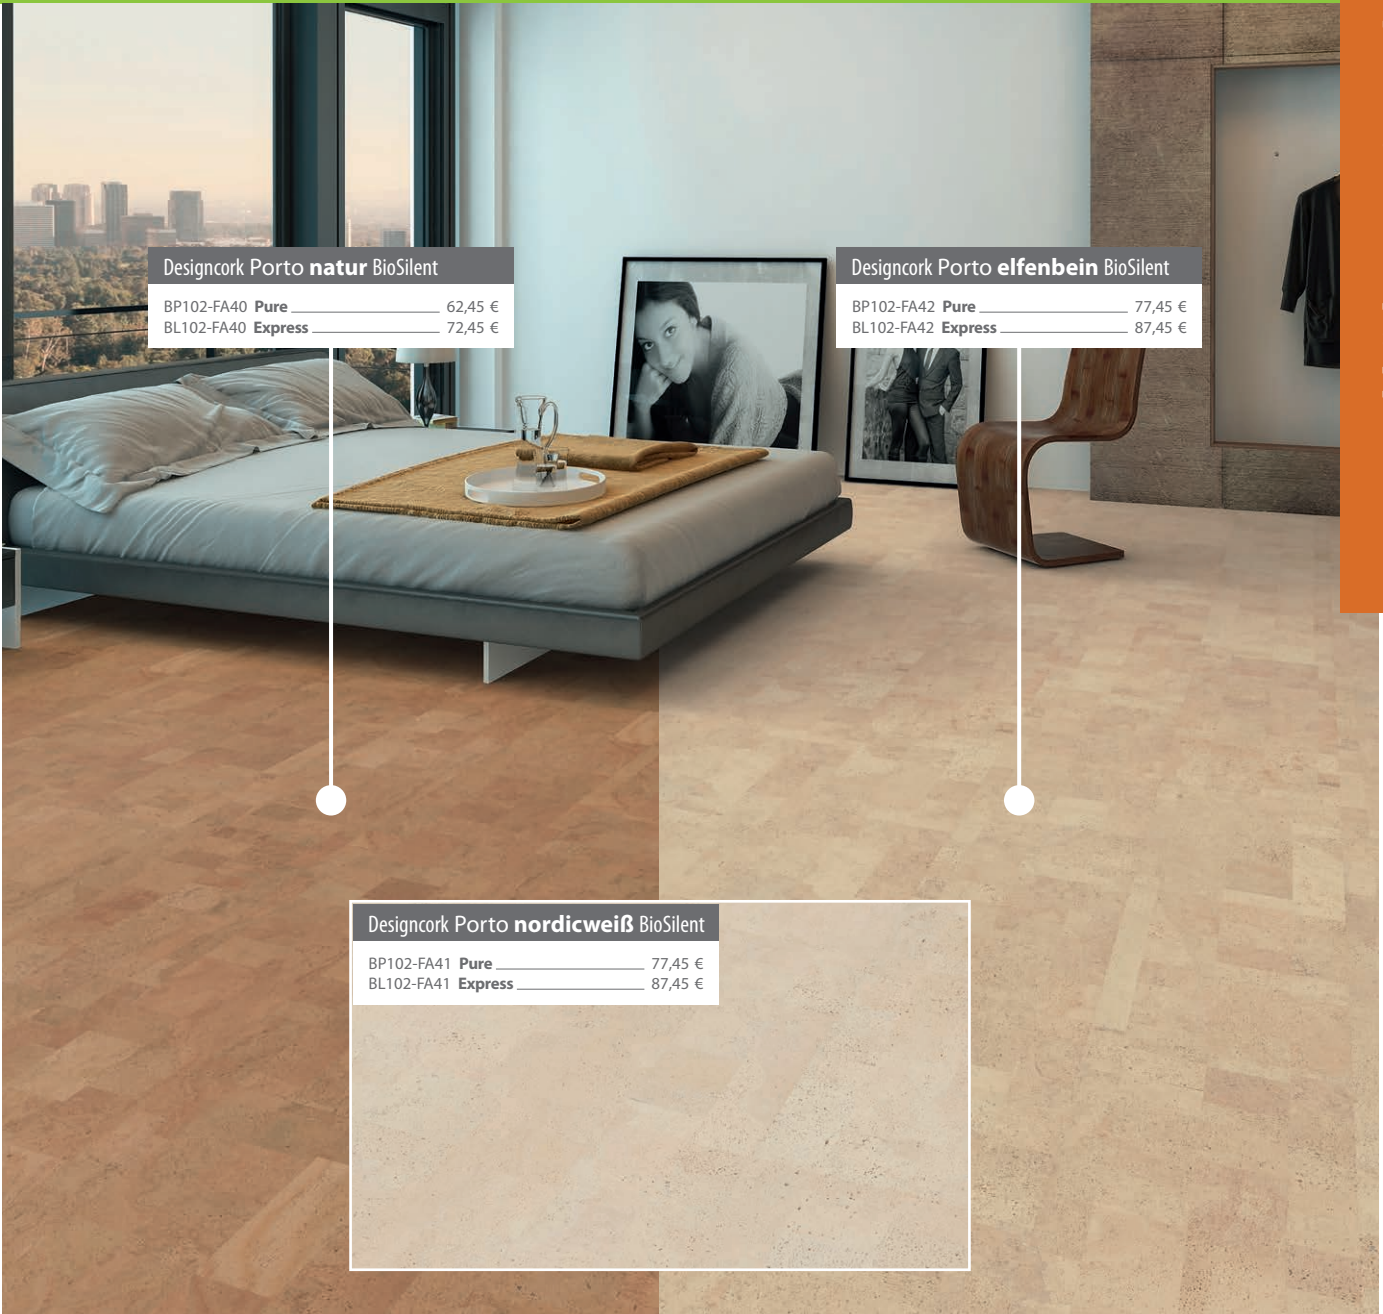

Designcork Porto **natur** BioSilent

BP102-FA40 Pure	62,45 €
BL102-FA40 Express	72,45 €

Designcork Porto **elfenbein** BioSilent

BP102-FA42 Pure	77,45 €
BL102-FA42 Express	87,45 €

Designcork Porto **nordicweiß** BioSilent

BP102-FA41 Pure	77,45 €
BL102-FA41 Express	87,45 €