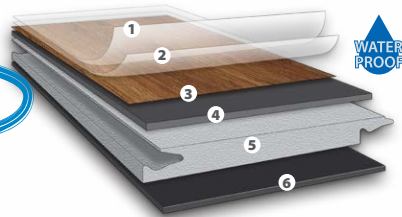

Nutzschicht 0.30 mm

Nutzschicht 0.55 mm

Ceracorecoflex

Trägerplatte mit mineralischem Ceracoreflex-Kern

1. 1 PU-vergütete Absorberschicht
2. 2 0.30 mm Vinyl-Nutzschicht
3. 3 brillianter Dekorprint
4. 4 0.6 mm elastische Vinyl-Zwischenlage
5. 5 2.5 mm Ceracoreflex-Kern auf mineralischer Basis
6. 6 1.1 mm elastische & trittschallmindernde Vinylschicht

Gesamtstärke
4.5 mm