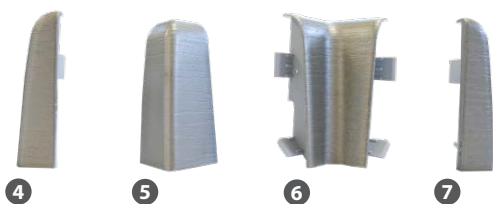

LEISTEN und PFLEGE

Dekor passend zum Boden!

L: 2400 mm
H: 58 mm
T: 20 mm

L: 2400 mm
H: 58 mm
T: 20 mm

L: 2400 mm
H: 60 mm
T: 12.6 mm

Dekorprint ähnlich aber passend!

Die Dekorleisten werden mit einem hochwertigen Dekorprint gestaltet, der dem jeweiligen Bodendekor bestmöglich angeglichen ist. So erhalten Sie immer eine ähnliche, aber passende Leiste für Ihren Boden.