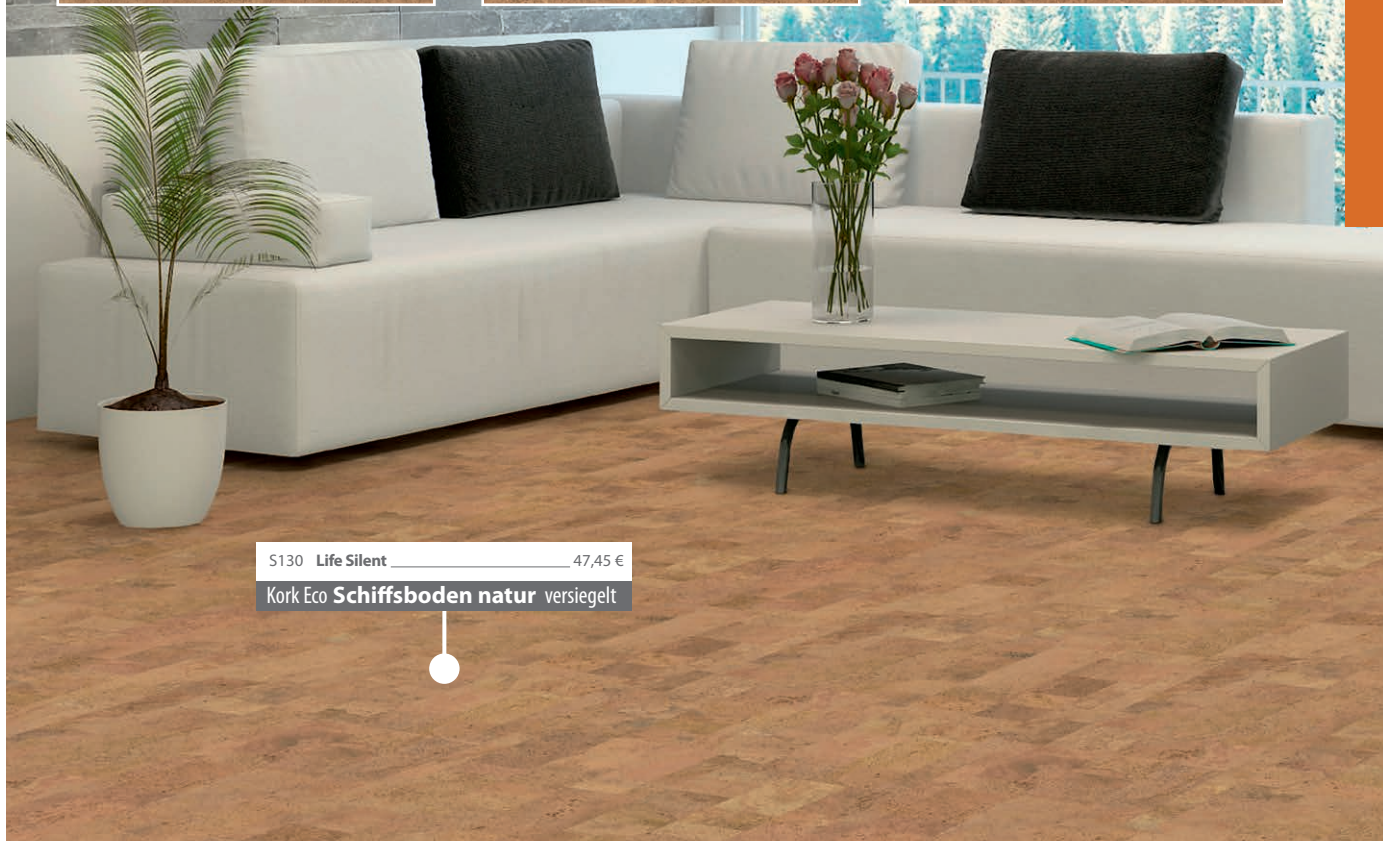

S150 Life Silent 44,45 €