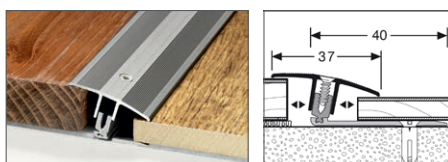

KÜBERIT PPS®-Champion flex

7 - 17 mm

Das innovative Schraubsystem, ein Profil für alle Belagsstärken von 4 bis 9,5 mm

- einfache, schnelle, sichere Montage
- stufenlos in Höhe und Neigung verstellbar
- mit Torx-Verschraubung
- PPS®-Lifter - für Bodenbeläge bis 19,5 mm