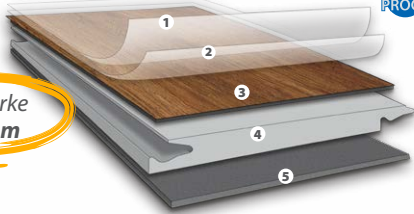

Nutzschicht 0.55 mm

Nautico Silent

Hydrodur-Trägerplatte mit Trittschalldämmung

1. 1 PU-vergütete Absorberschicht
2. 2 0.55 mm Vinyl-Nutzschicht
3. 3 brillianter Dekorprint
4. 4 4.7 mm / 5.7 mm Hydrodur-Trägerplatte
5. 5 1.0 mm Silent Trittschalldämmung

Gesamtstärke
5.7/6.7 mm