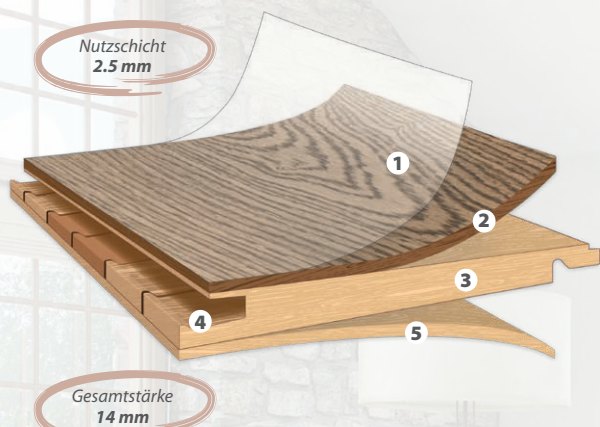

oberpfälzerparkett

CASTELLAN RUSTIC

5 Dekore
in einer Verlegevariante

1. 1 natürliche Oberfläche mit Naturöl
2. 2 2.5 mm starke Nutzschiicht aus ausgesuchtem Eichenholz
3. 3 Mittelschiicht aus Nadelholz
4. 4 5Gc Klicksystem, extrem schnell verlegbar
5. 5 hochwertiger Holz-Gegenzug

Technische Daten:

Format: Landhausdielen 2200 x 180 x 14 mm
VPE: 2.77 m² (7 Dielen), mit 4V Fase
Oberflächenfinish: Naturgeölt