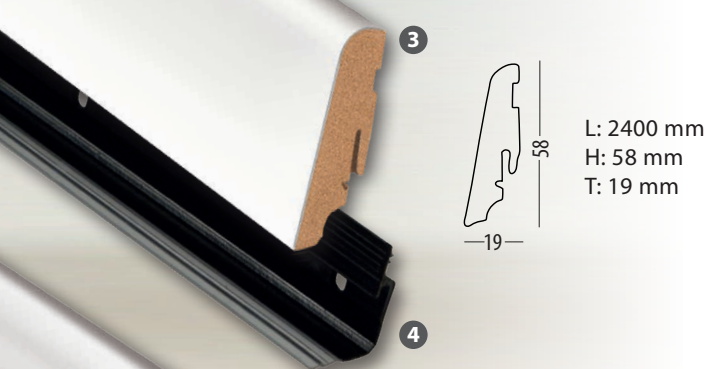

Leisten für alle Böden!

Die Leisten im Farbton weiß (ähnlich RAL 9016) passen zu jedem Dekorprint Ihres Bodens.
Passend hierzu gibt es die Clipschiene mit Dichtlippe (außer für Leiste Modern small) oder das Clipholder-Set.

L: 2400 mm
H: 58 mm
T: 19 mm