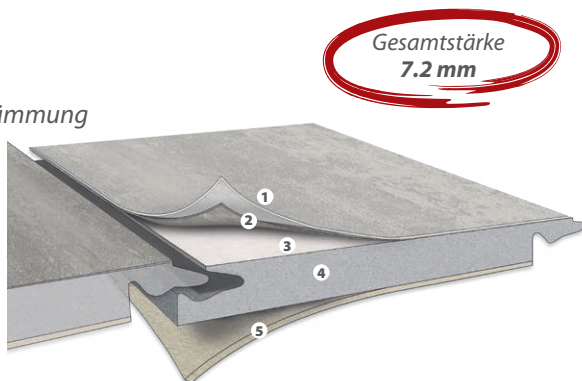

Gesamtstärke
7.2 mm

Die Vorteile auf einen Blick:

- ▶ bewährtes Klicksystem
- ▶ maßstabil unter Wärmeeinwirkung (bodentiefe Fenster, Wintergarten etc.), keine Dehn- oder Trennfugen notwendig (2000 m²). Bauseitige Dehnfugen müssen ggf. übernommen werden.
- ▶ sehr gute Chemikalienbeständigkeit
- ▶ Silent Trittschalldämmung speziell für mineralische Ceracor-Trägerplatte