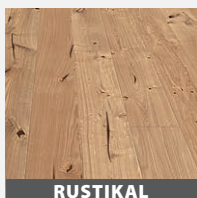

RUSTIKAL

Sehr lebhaft, rustikale Optik. Schwarze Kittstellen unterstreichen dieses Erscheinungsbild.