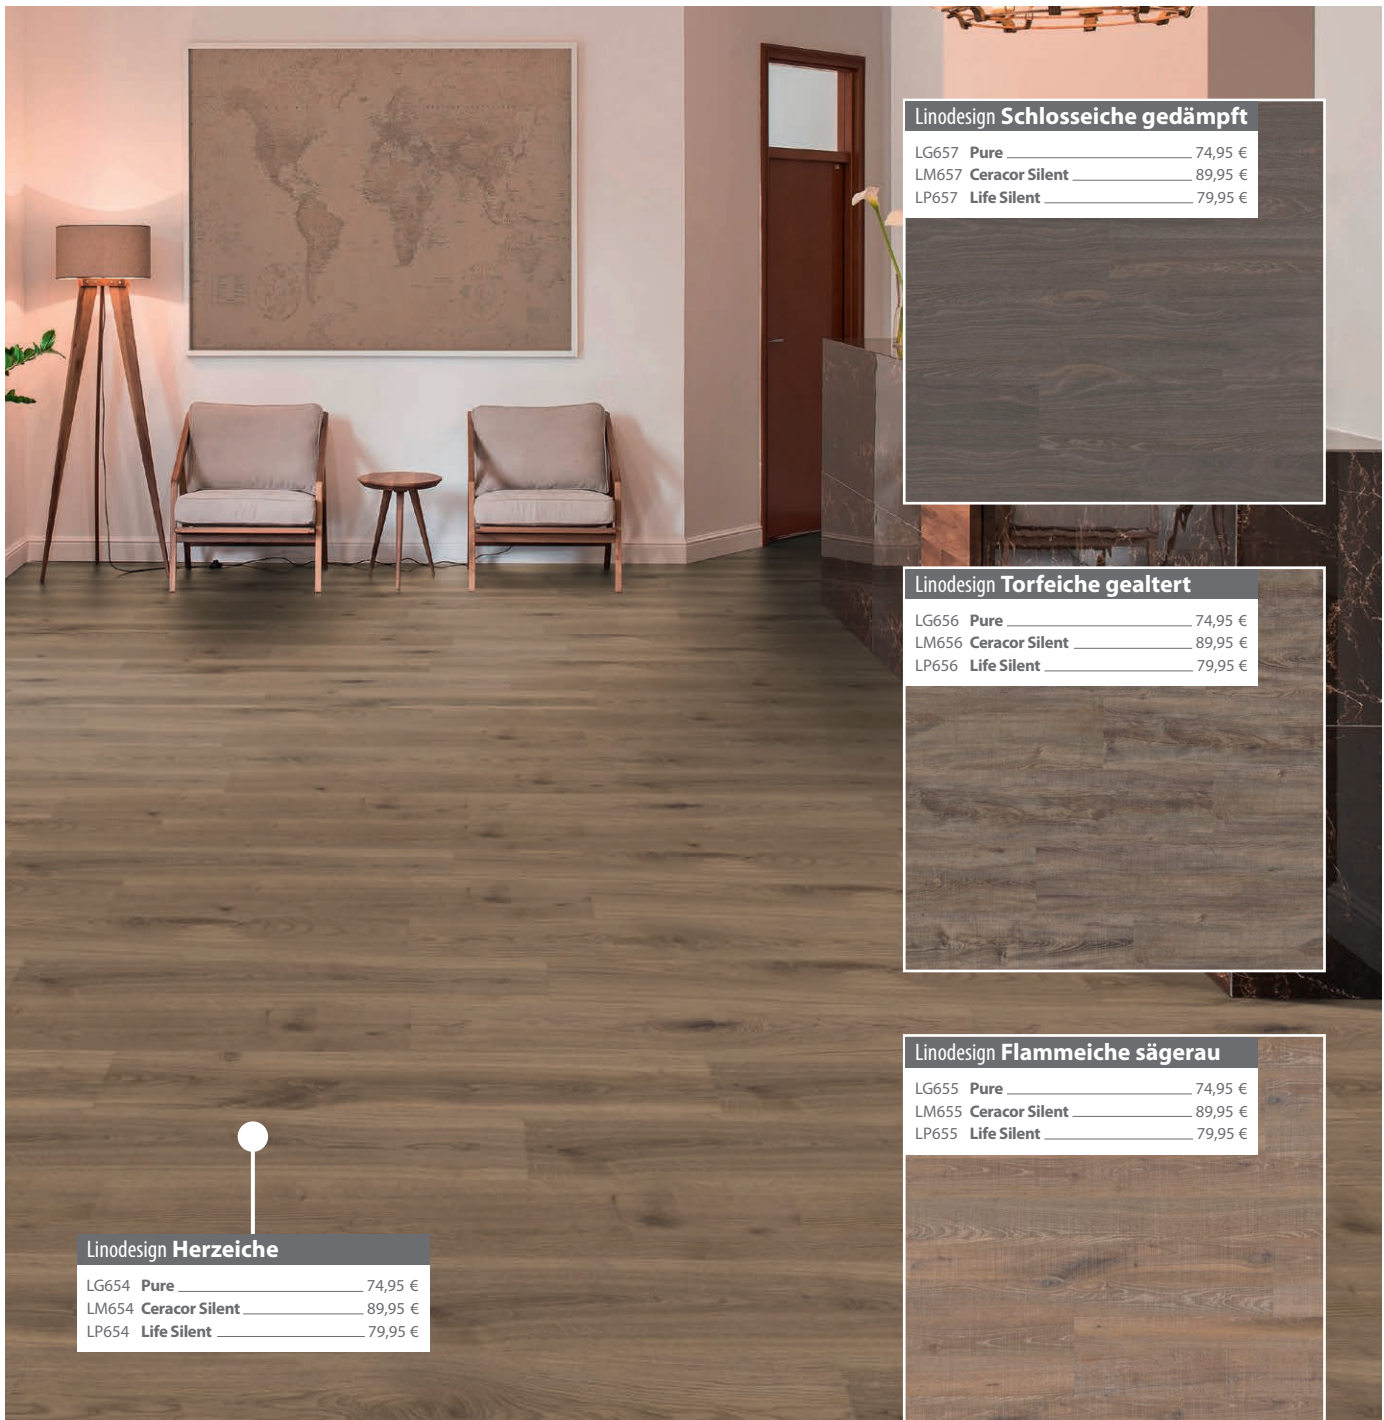

Linodesign Schlosseiche gedämpft

LG657	Pure	74,95 €
LM657	Ceracor Silent	89,95 €
LP657	Life Silent	79,95 €

Linodesign Torfeiche gealtert

LG656	Pure	74,95 €
LM656	Ceracor Silent	89,95 €
LP656	Life Silent	79,95 €

Linodesign Flammeiche sägerau

LG655	Pure	74,95 €
LM655	Ceracor Silent	89,95 €
LP655	Life Silent	79,95 €

Linodesign Herzeiche

LG654	Pure	74,95 €
LM654	Ceracor Silent	89,95 €
LP654	Life Silent	79,95 €