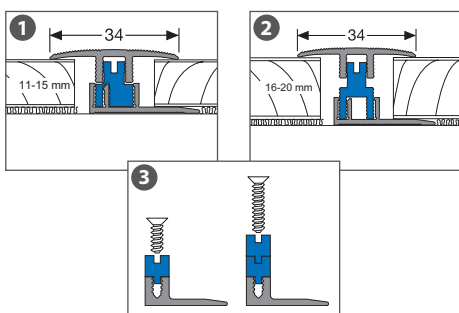

KÜBERIT PPS®-Lifter/Clip-Lifter

Zur Basisprofilerhöhung für Clipprofil oder Schraubprofil

- aus glasfaserverstärktem Kunststoff
- ein Beutel reicht für ca. 90 cm Profil

Basisprofilerhöhung

Bezeichnung	Erhöhung	VE	Art.-Nr.	Preis/Stk.
1 Clip-Lifter 15	11-15 mm	5 St.	C047 515 999 9	6,80 €
2 Clip-Lifter 20	16-20 mm	5 St.	C047 520 999 9	6,80 €
3 PPS®-Lifter	5/10 mm	6 St.	C197 11 999	9,10 €