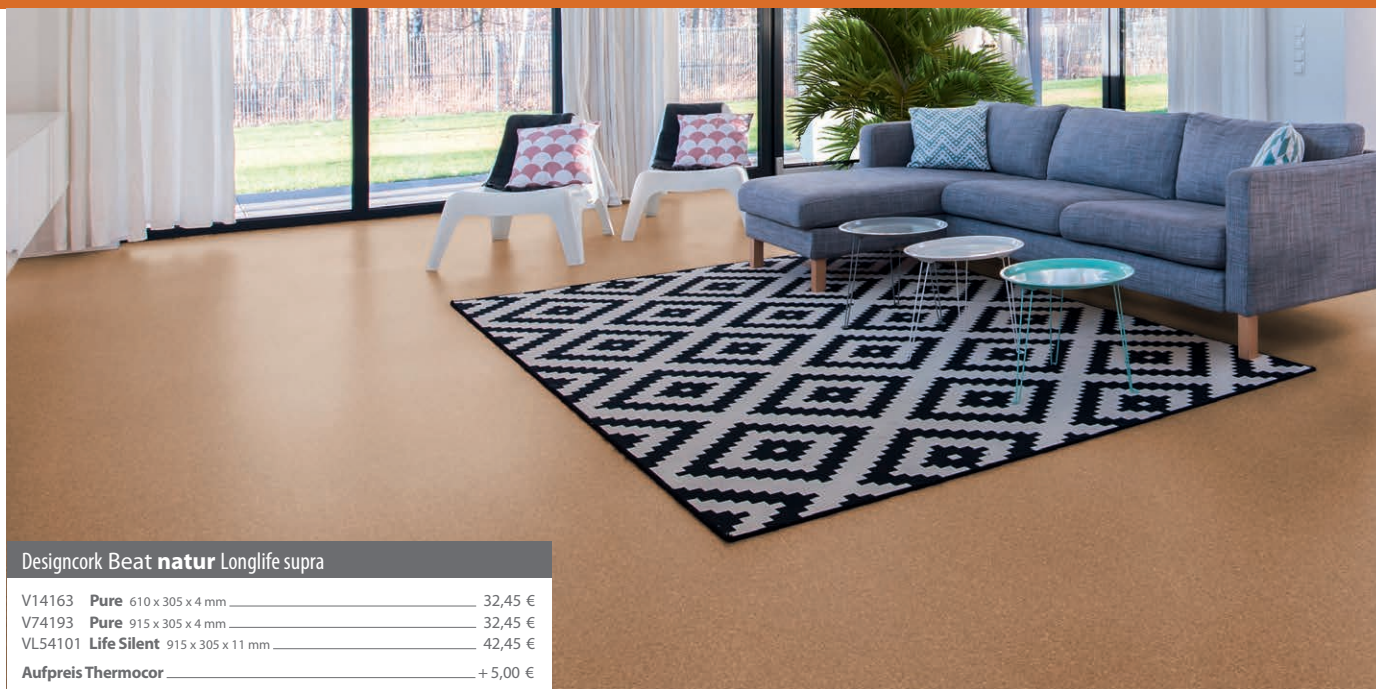

Designcork Beat **natur** Longlife supra

V14163	Pure	610 x 305 x 4 mm	32,45 €
V74193	Pure	915 x 305 x 4 mm	32,45 €
VL54101	Life Silent	915 x 305 x 11 mm	42,45 €
Aufpreis Thermocor			+ 5,00 €