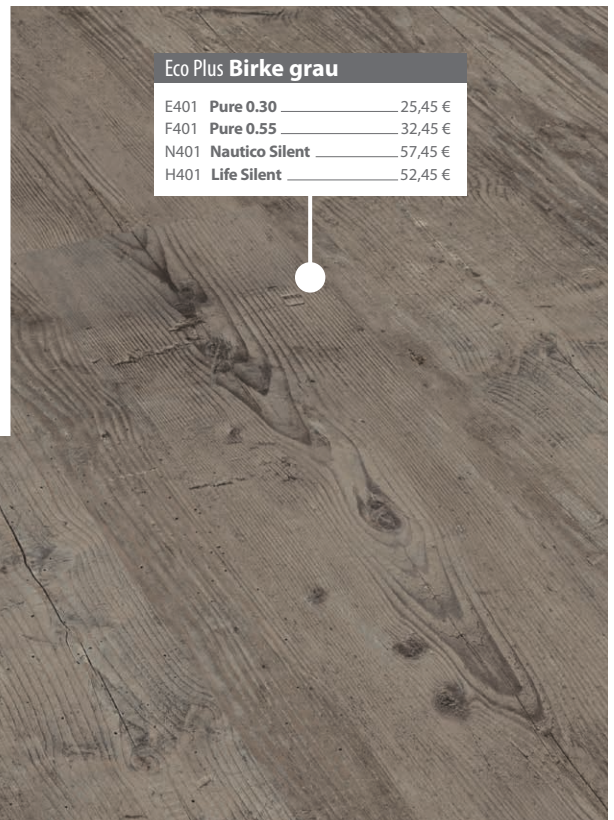

Eco Plus Birke grau

E401	Pure 0.30	25,45 €
F401	Pure 0.55	32,45 €
N401	Nautico Silent	57,45 €
H401	Life Silent	52,45 €