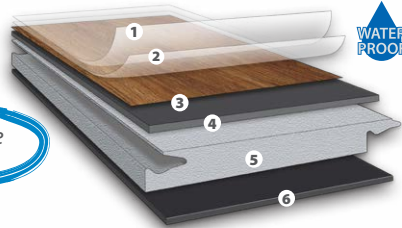

Ceracoreflex

Trägerplatte mit mineralischem Ceracoreflex-Kern

1. 1 PU-vergütete Absorberschicht
2. 2 0.55 mm Vinyl-Nutzschicht
3. 3 brillianter Dekorprint
4. 4 0.6 mm elastische Vinyl-Zwischenlage
5. 5 4.8 mm Ceracoreflex-Kern auf mineralischer Basis
6. 6 1.1 mm elastische & trittschallmindernde Vinylschicht

Gesamtstärke
7.0 mm