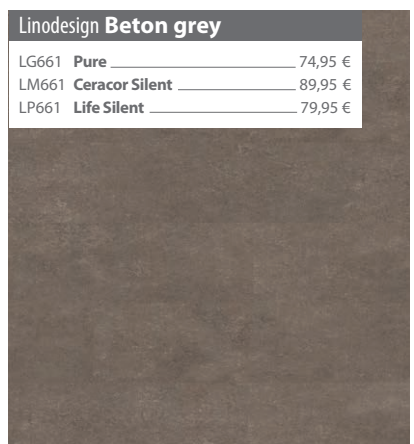

Linodesign Beton grey		
LG661	Pure	74,95 €
LM661	Ceracor Silent	89,95 €
LP661	Life Silent	79,95 €