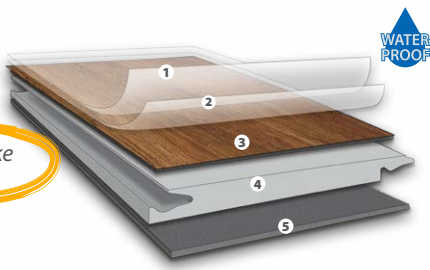

Nautico Silent

Hydrodur-Trägerplatte mit Trittschalldämmung

1. 1 PU-vergütete Absorberschicht
2. 2 0.30 mm Vinyl-Nutzschicht
3. 3 brillianter Dekorprint
4. 4 5.5 mm Hydrodur-Trägerplatte
5. 5 1.0 mm Silent Trittschalldämmung

Gesamtstärke
6.5 mm