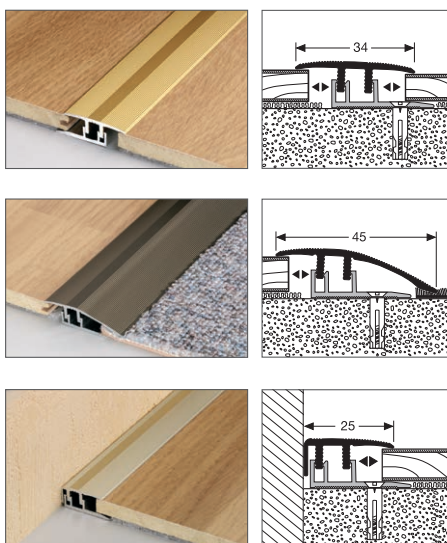

Das optimale Clipsystem, für alle Belagsstärken von 6 bis 10 mm

- einfache, schnelle, sichere Montage • stufenlos in Höhe und Neigung verstellbar
- optimale und patentierte Verbindung durch Kontersteg
- Clip-Lifter - für Bodenbeläge bis 20 mm

Euro-Clip® Übergangsprofil

Länge	Farbe	Art.-Nr.	Preis/Stk.
90 cm	silber	C061 88 040	21,40 €
270 cm	silber	C061 88 045	61,55 €
90 cm	edelstahl	C061 88 020	22,40 €
270 cm	edelstahl	C061 88 025	63,50 €
90 cm	sand	C061 88 090	21,40 €
270 cm	sand	C061 88 095	61,55 €

Euro-Clip® Anpassungsprofil

Länge	Farbe	Art.-Nr.	Preis/Stk.
90 cm	silber	C061 86 040	23,50 €
270 cm	silber	C061 86 045	67,60 €
90 cm	edelstahl	C061 86 020	24,35 €
270 cm	edelstahl	C061 86 025	70,55 €
90 cm	sand	C061 86 090	23,50 €
270 cm	sand	C061 86 095	67,60 €

Euro-Clip® Abschlussprofil

Länge	Farbe	Art.-Nr.	Preis/Stk.
90 cm	silber	C061 87 040	21,00 €
270 cm	silber	C061 87 045	60,20 €
90 cm	edelstahl	C061 87 020	21,75 €
270 cm	edelstahl	C061 87 025	61,95 €
90 cm	sand	C061 87 090	21,00 €
270 cm	sand	C061 87 095	60,20 €