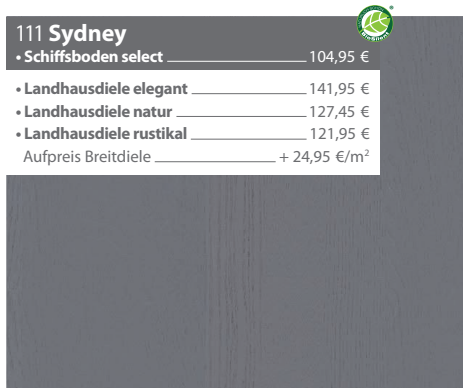

111 Sydney

- Schiffsboden select ..... 104,95 €
- Landhausdiele elegant ..... 141,95 €
- Landhausdiele natur ..... 127,45 €
- Landhausdiele rustikal ..... 121,95 €
- Aufpreis Breitdiele ..... + 24,95 €/m²