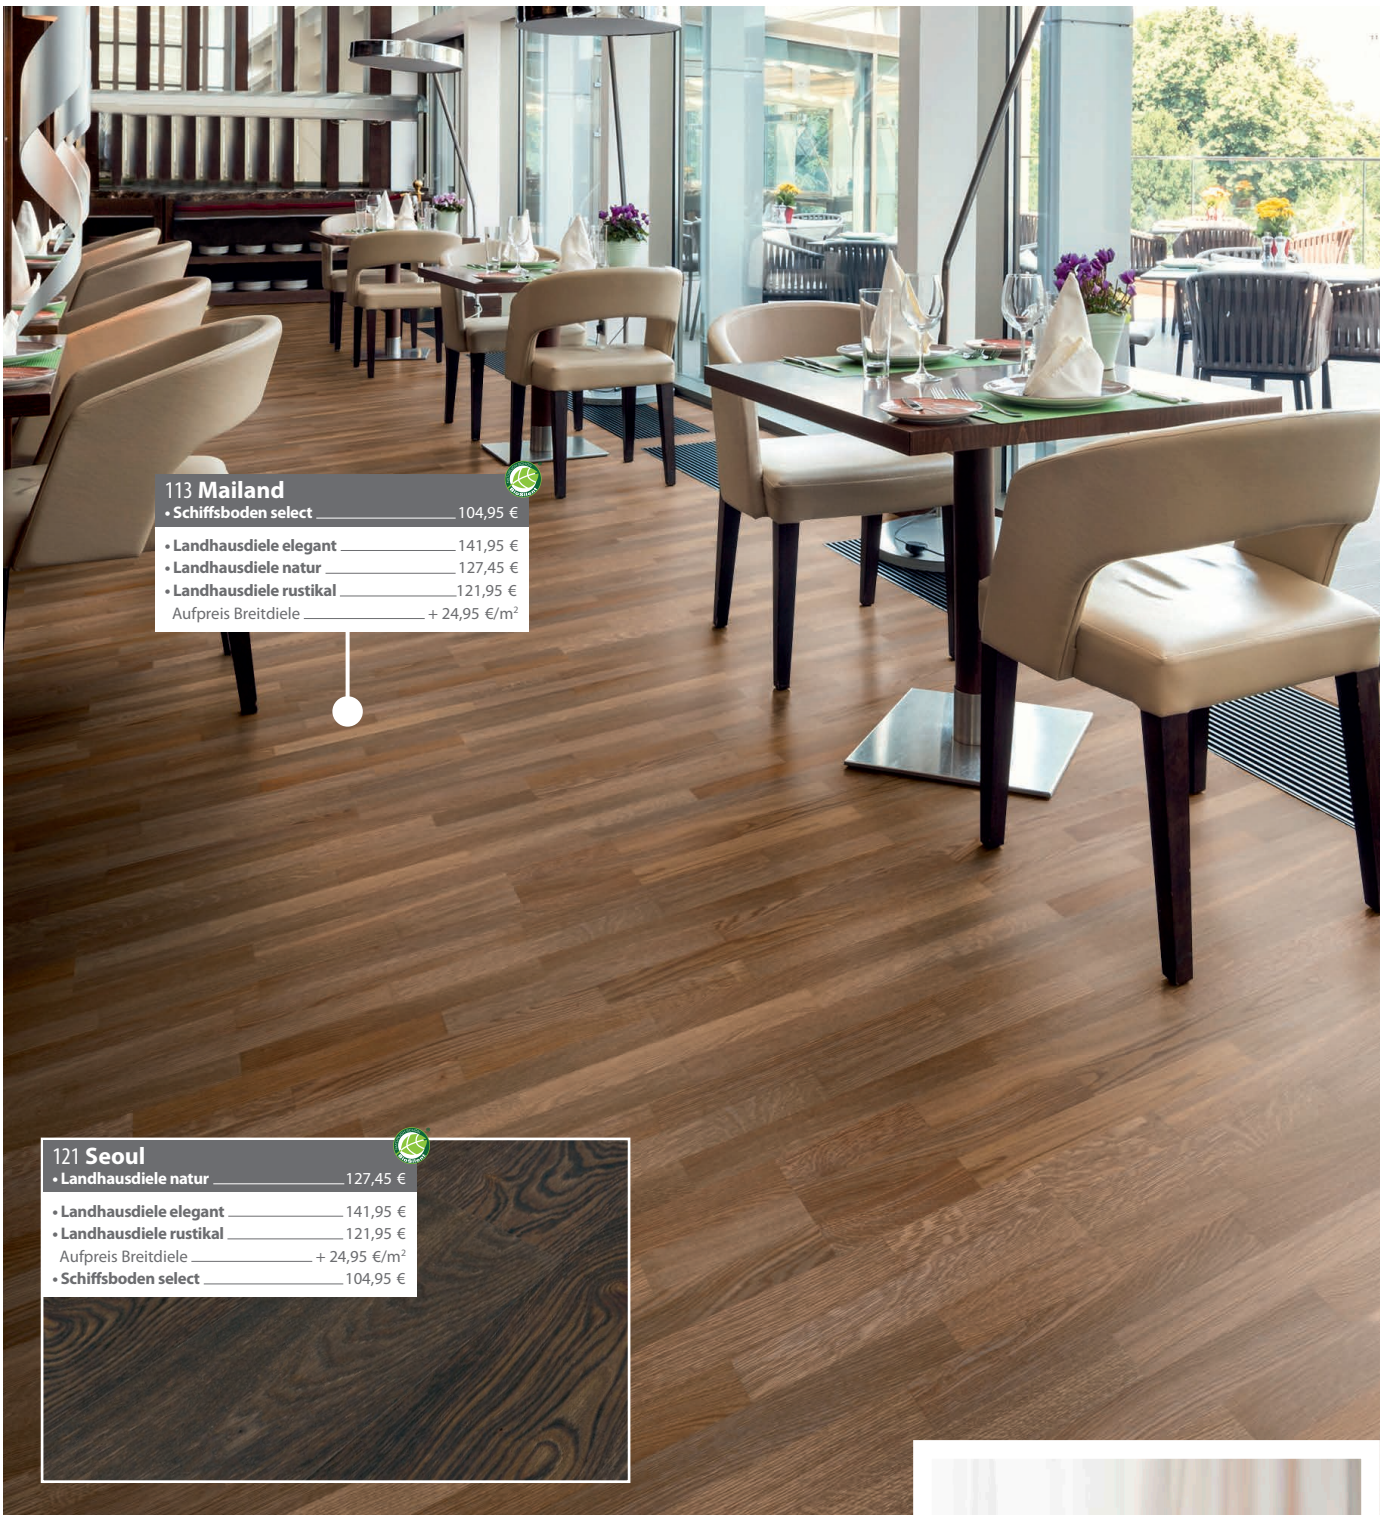

118 Vancouver

• Landhausdiele rustikal	121,95 €
• Landhausdiele elegant	141,95 €
• Landhausdiele natur	127,45 €
Aufpreis Breittiele	+ 24,95 €/m ²
• Schiffsboden select	104,95 €

112 Nairobi

• Schiffsboden select	104,95 €
• Landhausdiele elegant	141,95 €
• Landhausdiele natur	127,45 €
• Landhausdiele rustikal	121,95 €
Aufpreis Breittiele	+ 24,95 €/m ²