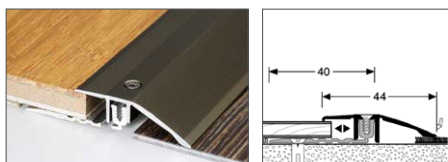

KÜBERIT PPS®-Champion flex

7 - 17 mm