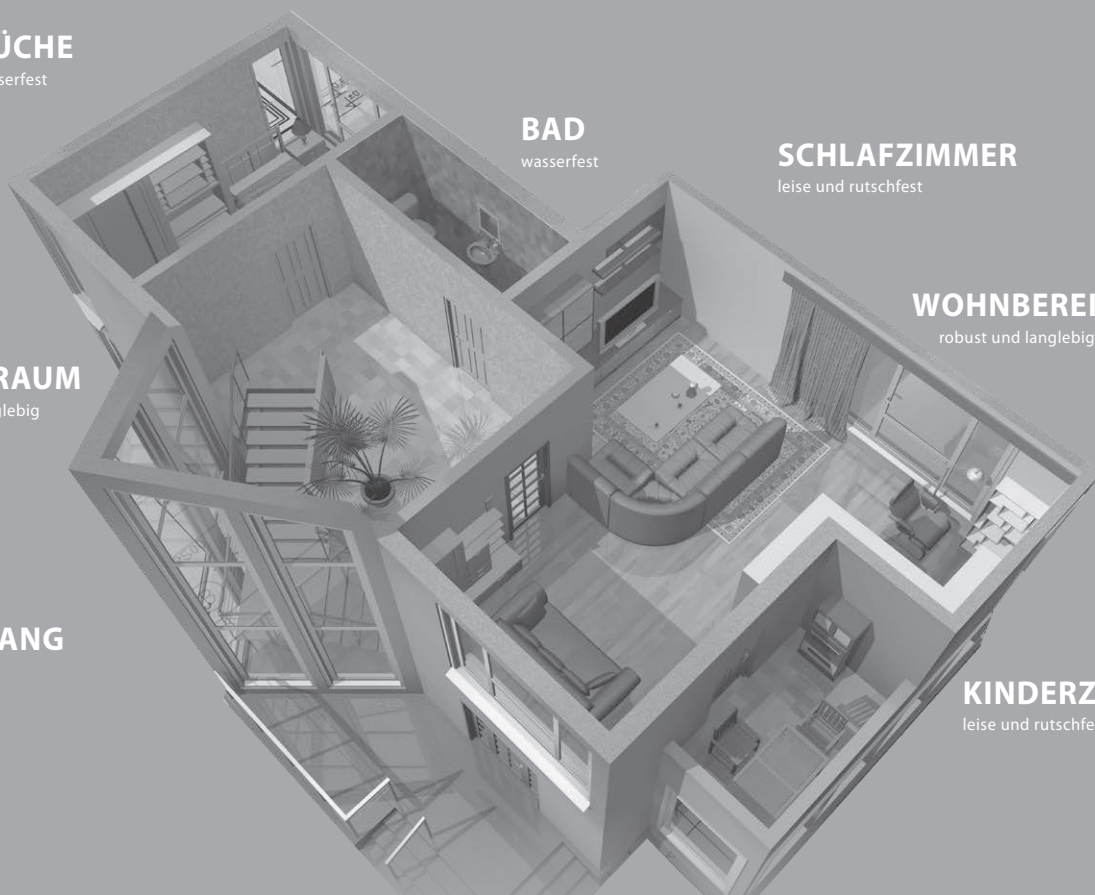

einfach fußzinierend!

KÜCHE
wasserfest

BAD
wasserfest

SCHLAFZIMMER
leise und rutschfest

WOHNBEREICH
robust und langlebig

HOBBYRAUM
robust und langlebig

EINGANG
formstabil

KINDERZIMMER
leise und rutschfest

modicoeltorro
starker Vinylboden

Der Boden für jeden Raum

Mit den Modico El Torro Vinylböden haben Sie die Möglichkeit, das gesamte Haus auszustatten, angefangen beim Wohnzimmer bis hin zum Kinderzimmer und Hobby-Bereich. Auch für den stark beanspruchten Gewerbebereich ist Modico El Torro die perfekte Lösung für Arztpraxen, Hoteleingänge oder Kindergärten. Und was für die Arztpraxis gut ist, ist auf jeden Fall gut für Ihr Zuhause!