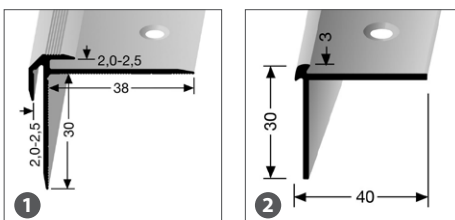

KÜBERIT Treppenkantenprofile

bis 3 mm

Treppenkantenprofile aus Aluminium für Belagsstärken bis 3 mm

Treppenkantenprofile sind ein wichtiger Bestandteil bei der professionellen Renovierung von Treppen.

Treppenkantenprofil mit Einschub und Nase

Bezeichnung	Länge	Farbe	Art.-Nr.	Preis/Stk.
1 Treppenkantenprofil	250 cm	silber	C323 832 004 4	41,95 €

Treppenkantenprofil mit Kleberillen

Bezeichnung	Länge	Farbe	Art.-Nr.	Preis/Stk.
2 Treppenkantenprofil	250 cm	silber	C323 71 04 4	34,60 €