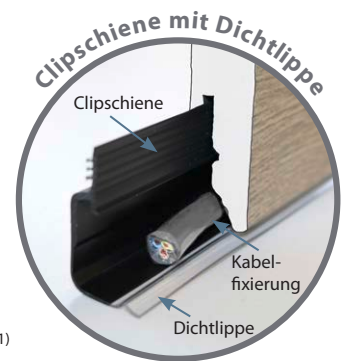

2 Optionale Dichtlippe 4 für extra Schutz!

Besonderheit:

Schutz der Dehnfuge und Leiste vor Feuchtigkeit

Für Dekorleiste Elegant (Art.-Nr. DZ72)
Für Dekorleiste Modern / Modern XL (Art.-Nr. DZ71)

Clipholder für Dekorleiste Elegant/Modern, Elegant weiß und Modern XL weiß. Anschrauben, aufstecken, fertig! Mit diesen Clipholdern montieren Sie die Leisten blitzschnell.