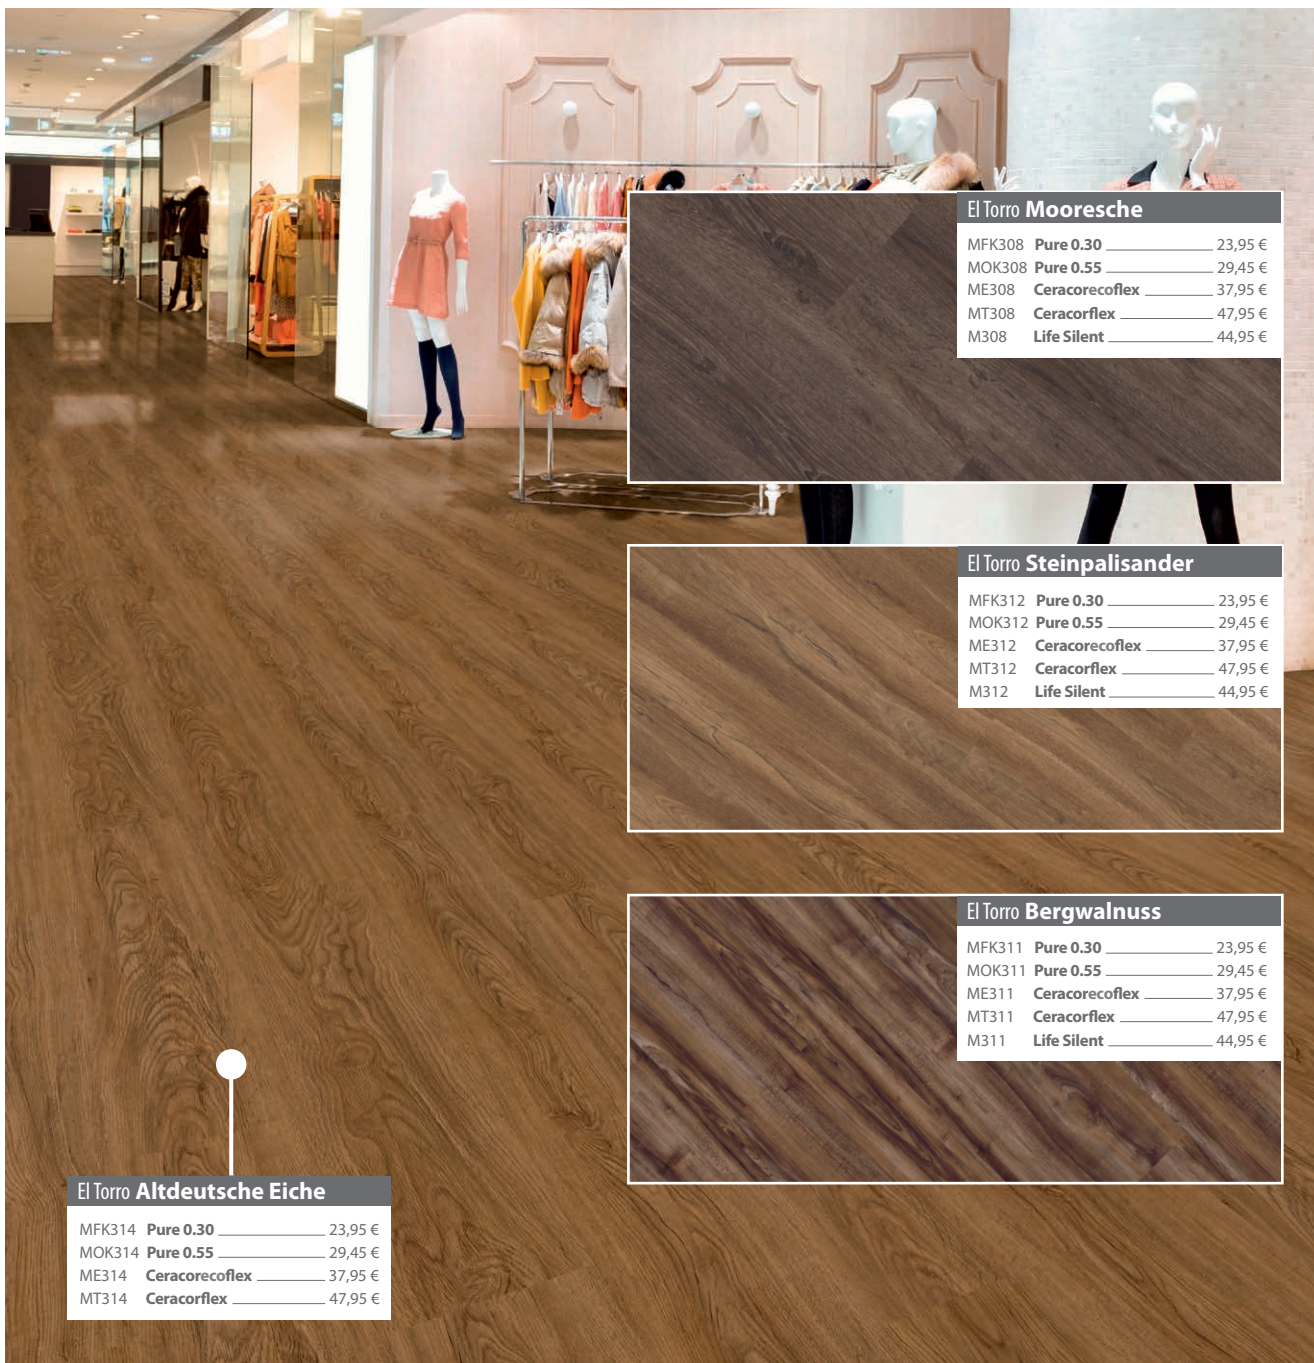

El Torro Mooresche

MFK308	Pure 0.30	23,95 €
MOK308	Pure 0.55	29,45 €
ME308	Ceracorecoflex	37,95 €
MT308	Ceracortex	47,95 €
M308	Life Silent	44,95 €

El Torro Steinpalisander

MFK312	Pure 0.30	23,95 €
MOK312	Pure 0.55	29,45 €
ME312	Ceracorecoflex	37,95 €
MT312	Ceracortex	47,95 €
M312	Life Silent	44,95 €

El Torro Bergwalnuss

MFK311	Pure 0.30	23,95 €
MOK311	Pure 0.55	29,45 €
ME311	Ceracorecoflex	37,95 €
MT311	Ceracortex	47,95 €
M311	Life Silent	44,95 €

El Torro Altdeutsche Eiche

MFK314	Pure 0.30	23,95 €
MOK314	Pure 0.55	29,45 €
ME314	Ceracorecoflex	37,95 €
MT314	Ceracortex	47,95 €