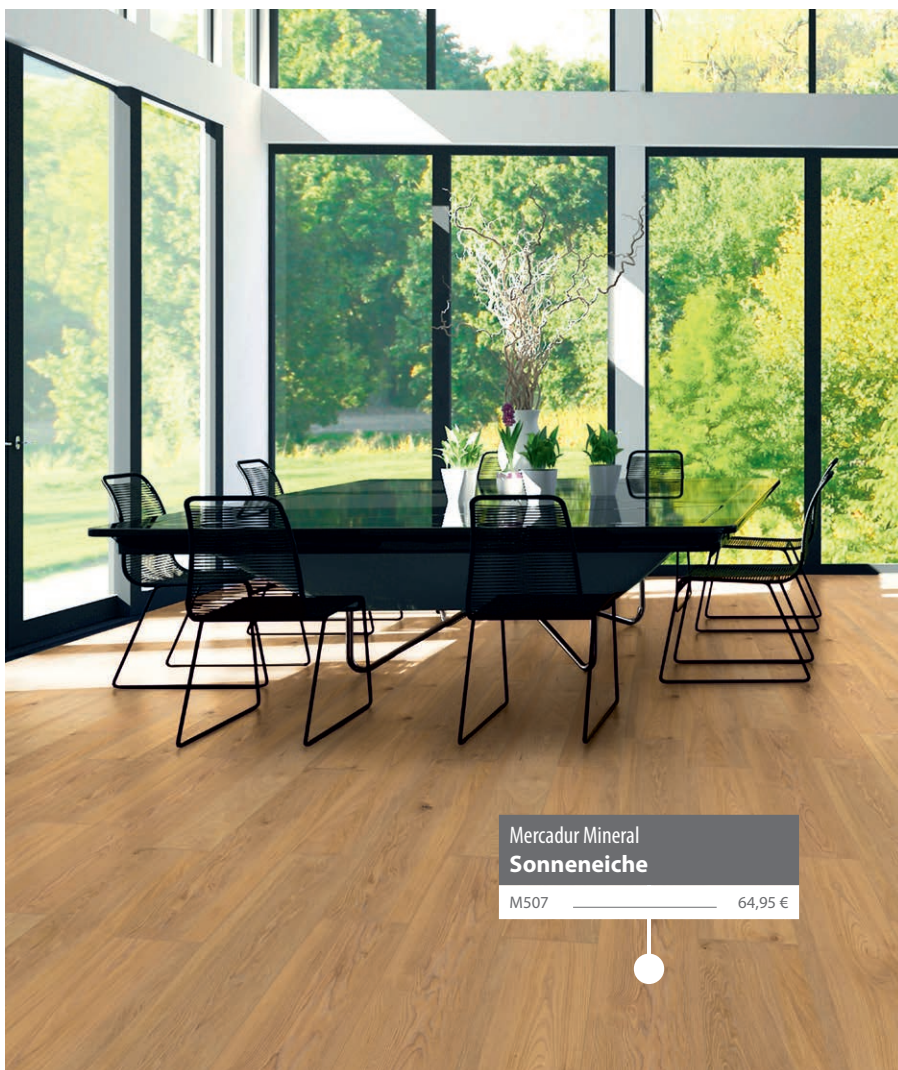

Mercadur Mineral
Sonneneiche
M507 ————— 64,95 €