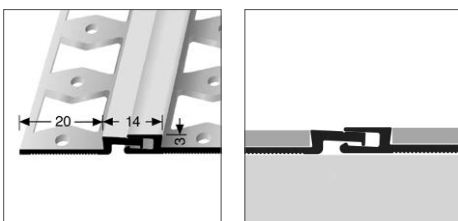

KÜBERIT Dehnfugen-Profil

bis 3 mm

Dehnfugen-Profil aus Aluminium für Beläge bis 3.0 mm, geschlossen gestanzt

Dehnfugenprofile werden überall dort eingesetzt, wo dauerelastische Bewegungsfugen notwendig sind. Wartungsfreie Bewegungsfuge ± 2.5 mm in beide Richtungen, flächenbündig und daher barrierefrei, Verlegung in der Ausgangsstellung.

Dehnfugen-Profil Aluminium

Bezeichnung	Länge	Farbe	Art.-Nr.	Preis/Stk.
Dehnfugen-Profil	270 cm	silber	C219 317 034 5	75,10 €