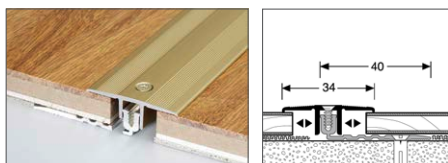

Beim Übergangsprofil können automatisch bis zu +/- 5 mm unterschiedlich hohe Hartbeläge verlegt werden. Durch einfach mechanische Anpassung des Schraubkanals ist ein Ausgleich von Höhenunterschieden +/- 8 mm möglich.