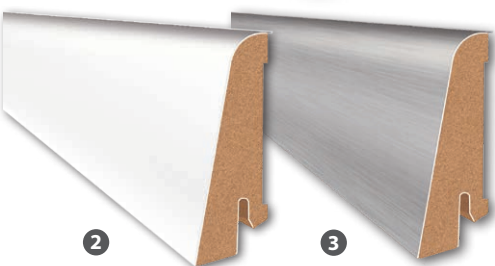

LEISTEN und PFLEGE

Dekor passend zum Boden!

L: 2400 mm
H: 58 mm
T: 20 mm

L: 2400 mm
H: 58 mm
T: 20 mm

L: 2400 mm
H: 60 mm
T: 12.6 mm

Dekorprint ähnlich aber passend!

Die Dekorleisten werden mit einem hochwertigen Dekorprint gestaltet, der dem jeweiligen Bodendekor bestmöglich angeglichen ist. So erhalten Sie immer eine ähnliche, aber passende Leiste für Ihren Boden.