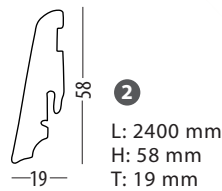

LEISTEN und PFLEGE