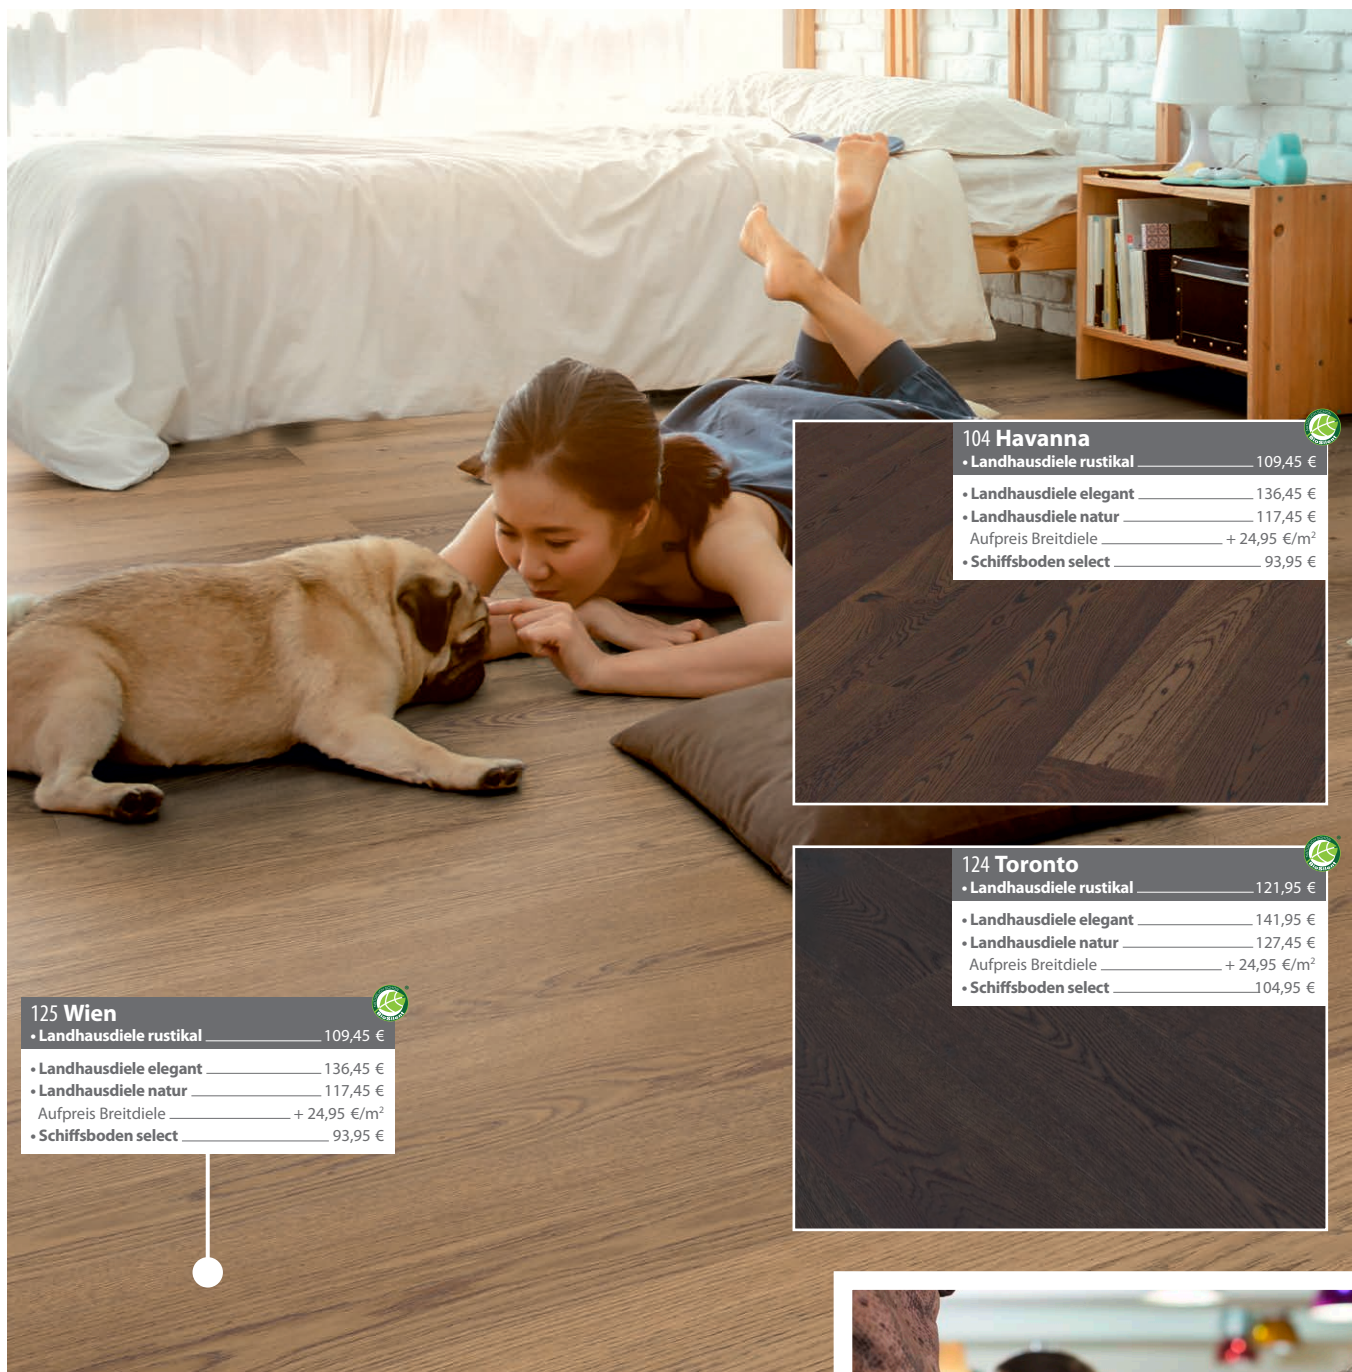

125 Wien

• Landhausdiele rustikal	109,45 €
• Landhausdiele elegant	136,45 €
• Landhausdiele natur	117,45 €
Aufpreis Breitdiele	+ 24,95 €/m²
• Schiffsboden select	93,95 €

104 Havanna

• Landhausdiele rustikal	109,45 €
• Landhausdiele elegant	136,45 €
• Landhausdiele natur	117,45 €
Aufpreis Breitdiele	+ 24,95 €/m²
• Schiffsboden select	93,95 €

124 Toronto

• Landhausdiele rustikal	121,95 €
• Landhausdiele elegant	141,95 €
• Landhausdiele natur	127,45 €
Aufpreis Breitdiele	+ 24,95 €/m²
• Schiffsboden select	104,95 €