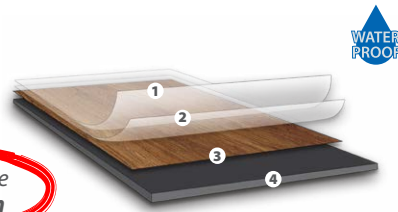

Pure
mehrschichtige Vinylfliese zum Kleben

- 1 PU-vergütete Absorberschicht
- 2 0.30 mm / 0.55 mm Vinyl-Nutzschicht
- 3 brillianter Dekorprint
- 4 2.0 mm / 2.5 mm mehrschichtiges Vinyl-Backing

Gesamtstärke
2.0 / 2.5 mm