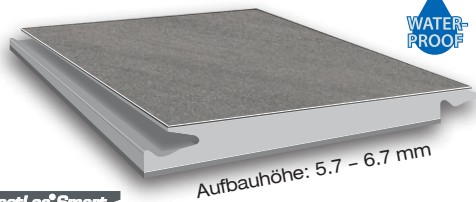

In der Select 49 Kollektion gibt es zwei wasser-
feste Aufbauvarianten: Pure und Nautico Silent.

► **PURE**

mehrschichtige Vinylfliese zum Kleben

**WATER-
PROOF**

Aufbauhöhe: 2.0 mm / 2.5 mm

► **NAUTICO SILENT**

Kunststoffträgerplatte mit Trittschalldämmung

**WATER-
PROOF**

Aufbauhöhe: 5.7 - 6.7 mm

FastLoc® Smart
bewährtes Klicksystem

Problemlos kann man diese Böden in allen privaten
und gewerblichen Räumen, wo mit Nässe zu rechnen
ist, verlegen.