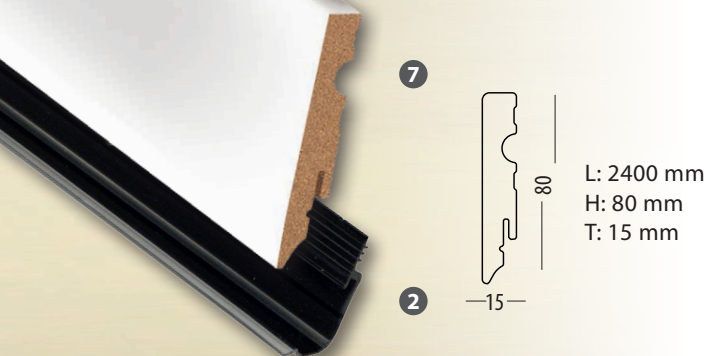

L: 2400 mm
H: 58 mm
T: 19 mm

L: 2400 mm
H: 80 mm
T: 19 mm

L: 2400 mm
H: 58 mm
T: 10 mm

L: 2400 mm
H: 80 mm
T: 15 mm

Leiste Elegant weiß / 2400 x 58 x 19 mm

Weißleiste passend zu jedem Dekorprint Ihres Bodens. Nutzen Sie die Möglichkeit und bestellen Sie die wasserfeste Clipschiene mit Dichtlippe gleich mit.